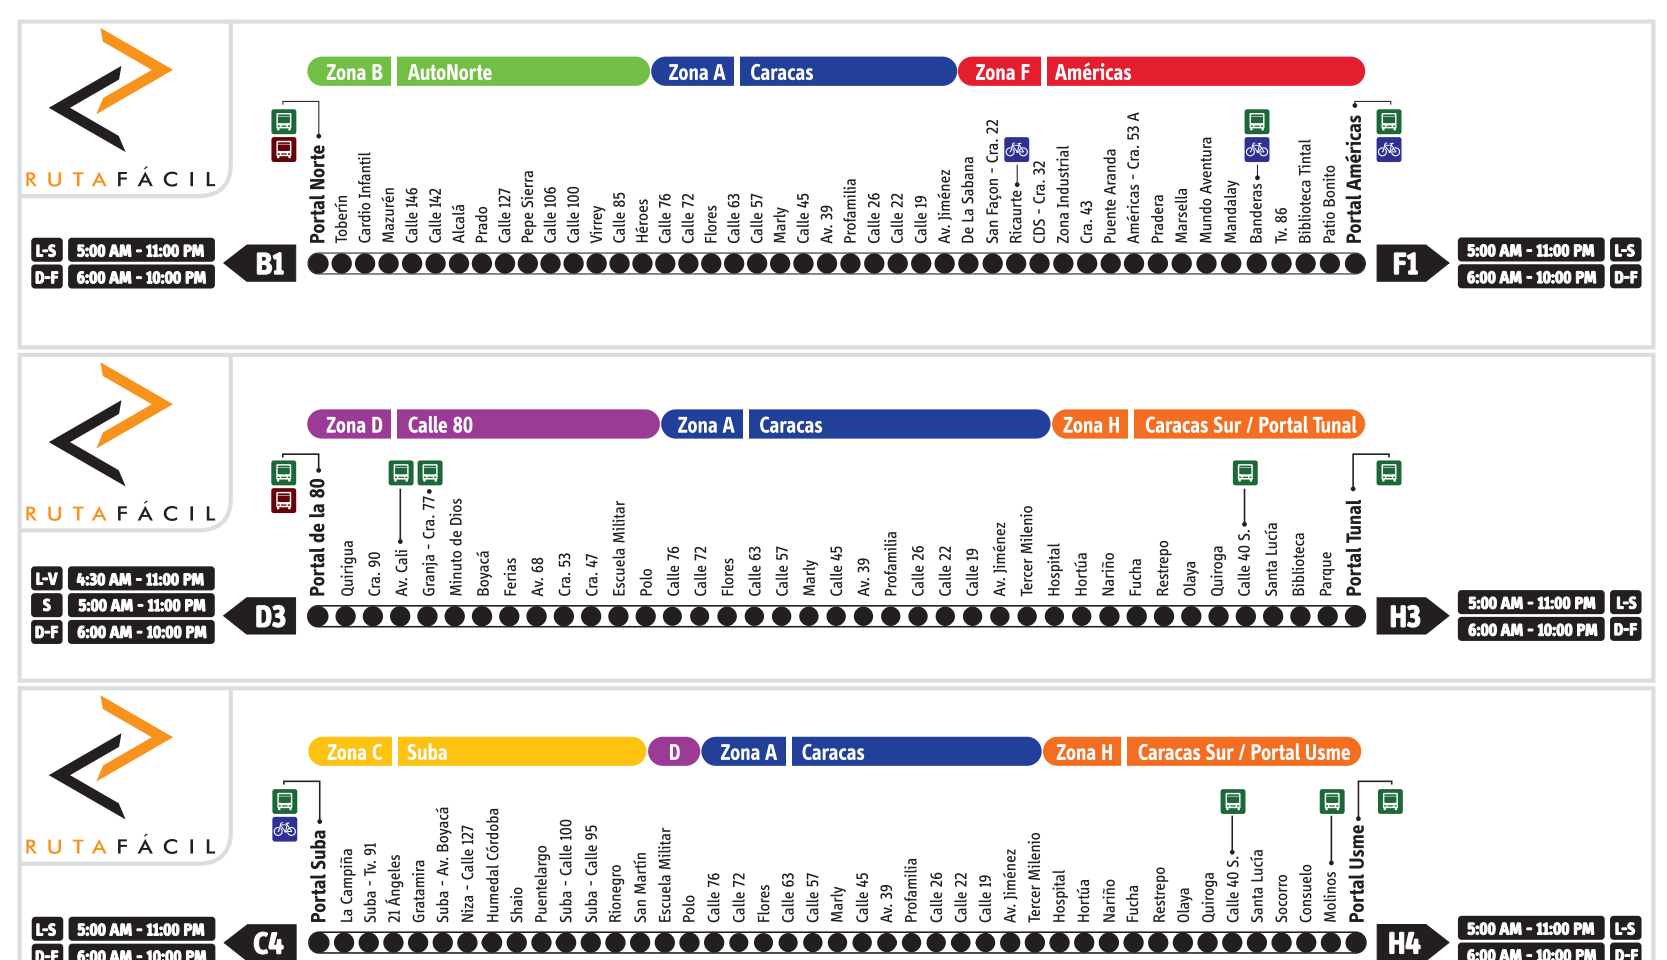

Operan todo el día, mientras el Sistema está funcionando y paran en todas las estaciones de las zonas por las que pasa el servicio.

L-V Lunes a viernes L-S Lunes a sábado S Sábado D-F Domingos y festivos **B1** se dirige a la Zona B

A Caracas / Servicios Expresos

Lunes / Sábados L-V Lunes a viernes L-S Lunes a sábado S Sábado **B10** se dirige a la Zona B Hora pico - AM Hora valle Hora pico - PM

Domingos / Festivos D-F **B94** se dirige a la Zona B Operan todo el día