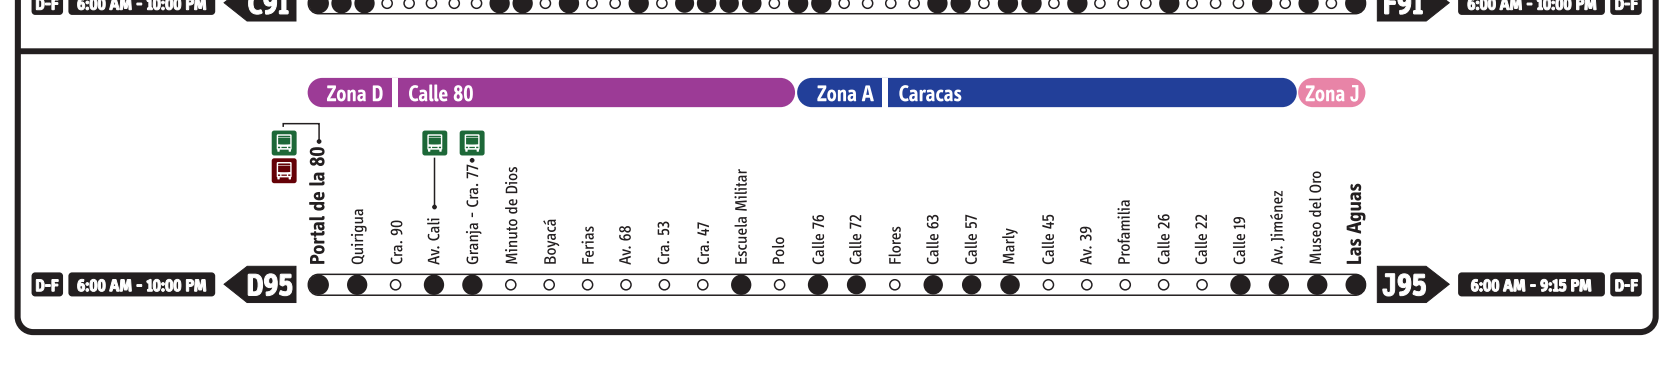

Operan todo el día, mientras el Sistema está funcionando y paran en todas las estaciones de las zonas por las que pasa el servicio.

L-V Lunes a viernes L-S Lunes a sábado S Sábado D-F Domingos y festivos **B1** se dirige a la Zona B

A Caracas / Servicios Expresos

Lunes / Sábados L-V Lunes a viernes L-S Lunes a sábado S Sábado **B10** se dirige a la Zona B Hora pico - AM Hora valle Hora pico - PM

Domingos / Festivos D-F **B94** se dirige a la Zona B Operan todo el día