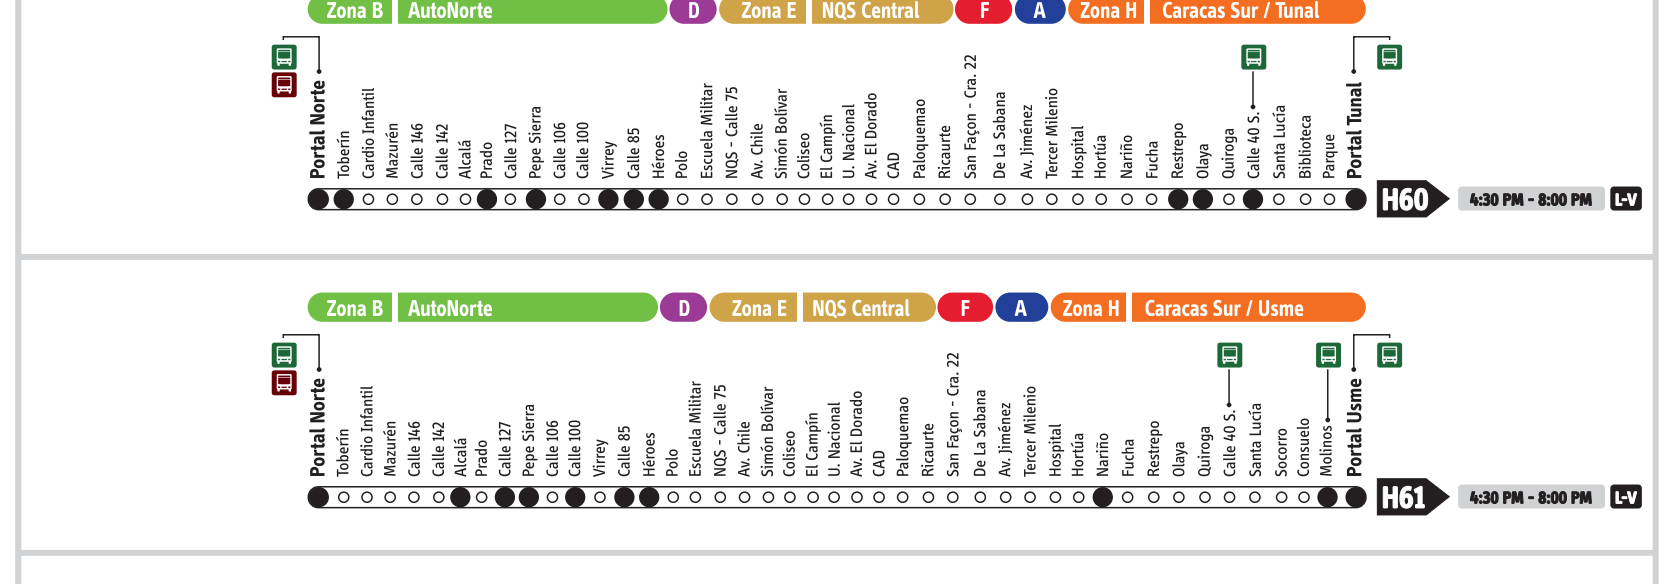

Operan todo el día, mientras el Sistema está funcionando y paran en todas las estaciones de las zonas por las que pasa el servicio.

L-V Lunes a viernes L-S Lunes a sábado S Sábado D-F Domingos y festivos **B1** se dirige a la Zona B

A Caracas / Servicios Expresos

Lunes / Sábados L-V Lunes a viernes L-S Lunes a sábado S Sábado **B10** se dirige a la Zona B Hora pico - AM Hora valle Hora pico - PM

Domingos / Festivos D-F **B94** se dirige a la Zona B Operan todo el día