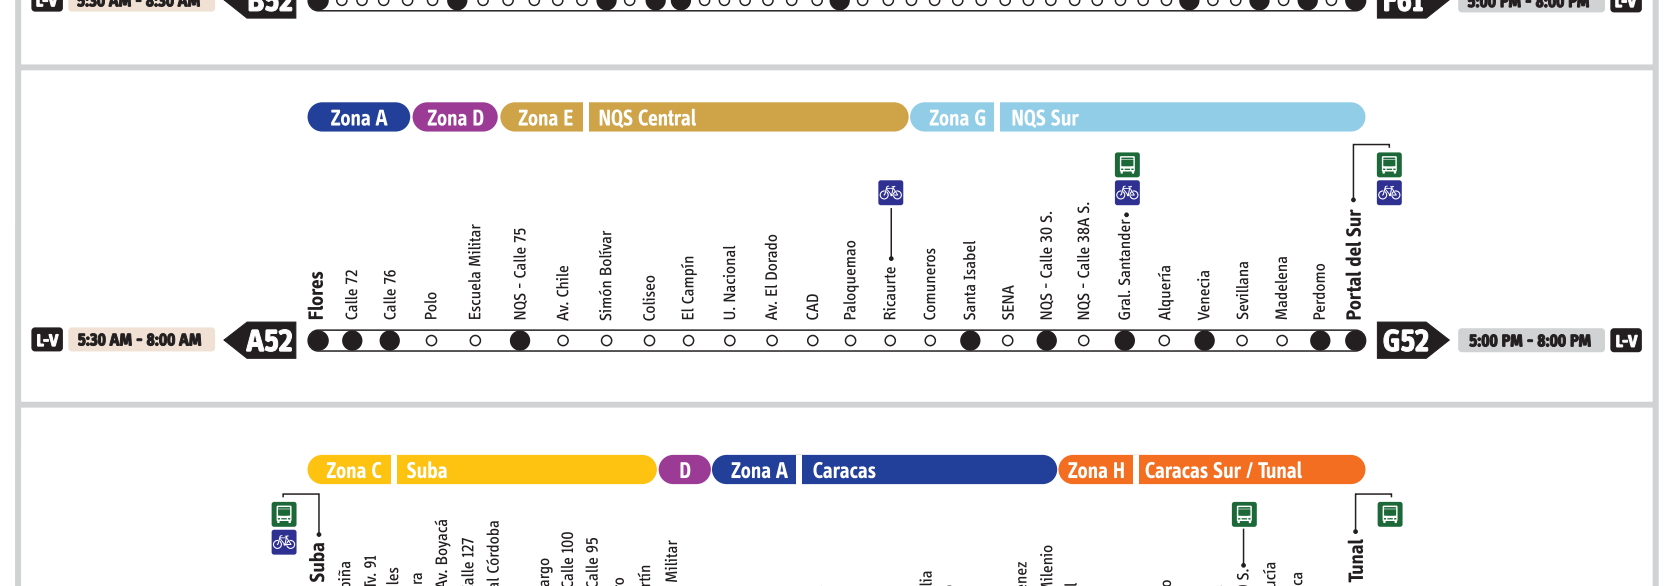

Operan todo el día, mientras el Sistema está funcionando y paran en todas las estaciones de las zonas por las que pasa el servicio.

L-V Lunes a viernes L-S Lunes a sábado S Sábado D-F Domingos y festivos **B1** se dirige a la Zona B

A Caracas / Servicios Expresos

Lunes / Sábados L-V Lunes a viernes L-S Lunes a sábado S Sábado **B10** se dirige a la Zona B Hora pico - AM Hora valle Hora pico - PM

Domingos / Festivos D-F **B94** se dirige a la Zona B Operan todo el día