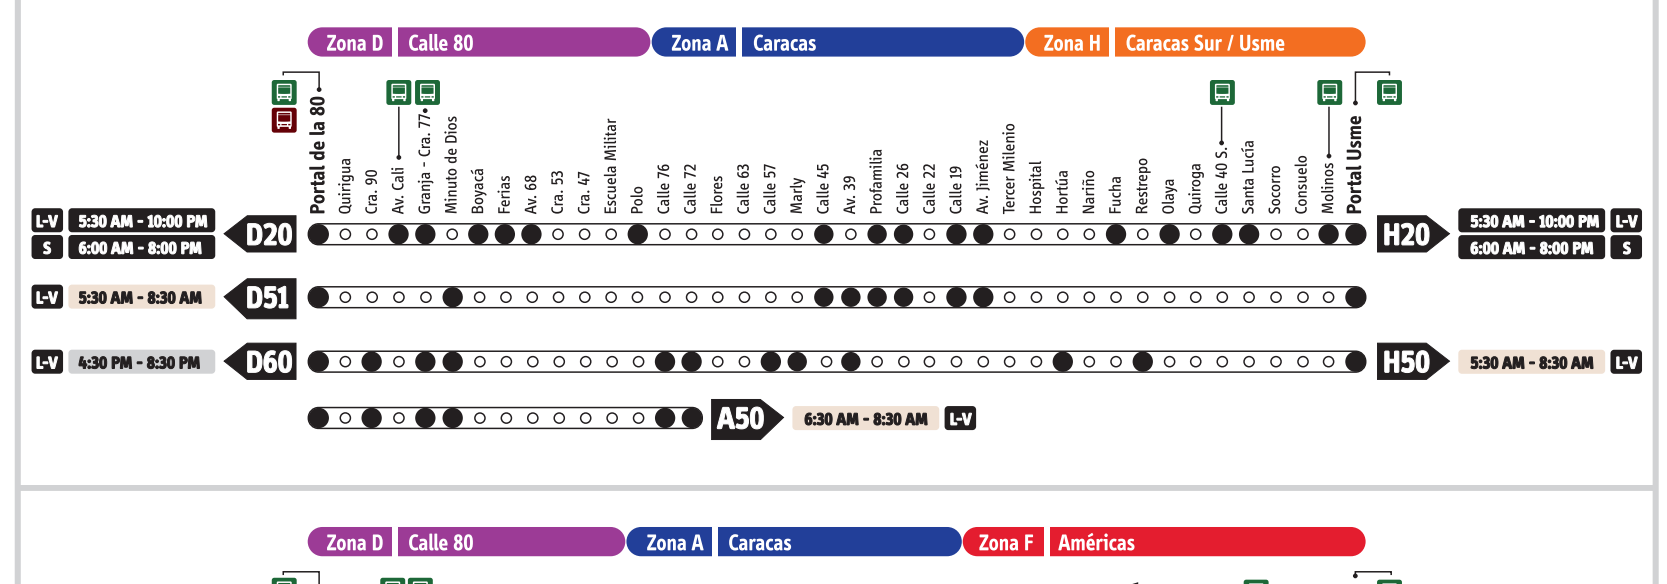

Operan todo el día, mientras el Sistema está funcionando y paran en todas las estaciones de las zonas por las que pasa el servicio.

L-V Lunes a viernes L-S Lunes a sábado S Sábado D-F Domingos y festivos **B1** se dirige a la Zona B

A Caracas / Servicios Expresos

Lunes / Sábados L-V Lunes a viernes L-S Lunes a sábado S Sábado **B10** se dirige a la Zona B Hora pico - AM Hora valle Hora pico - PM

Domingos / Festivos D-F **B94** se dirige a la Zona B Operan todo el día