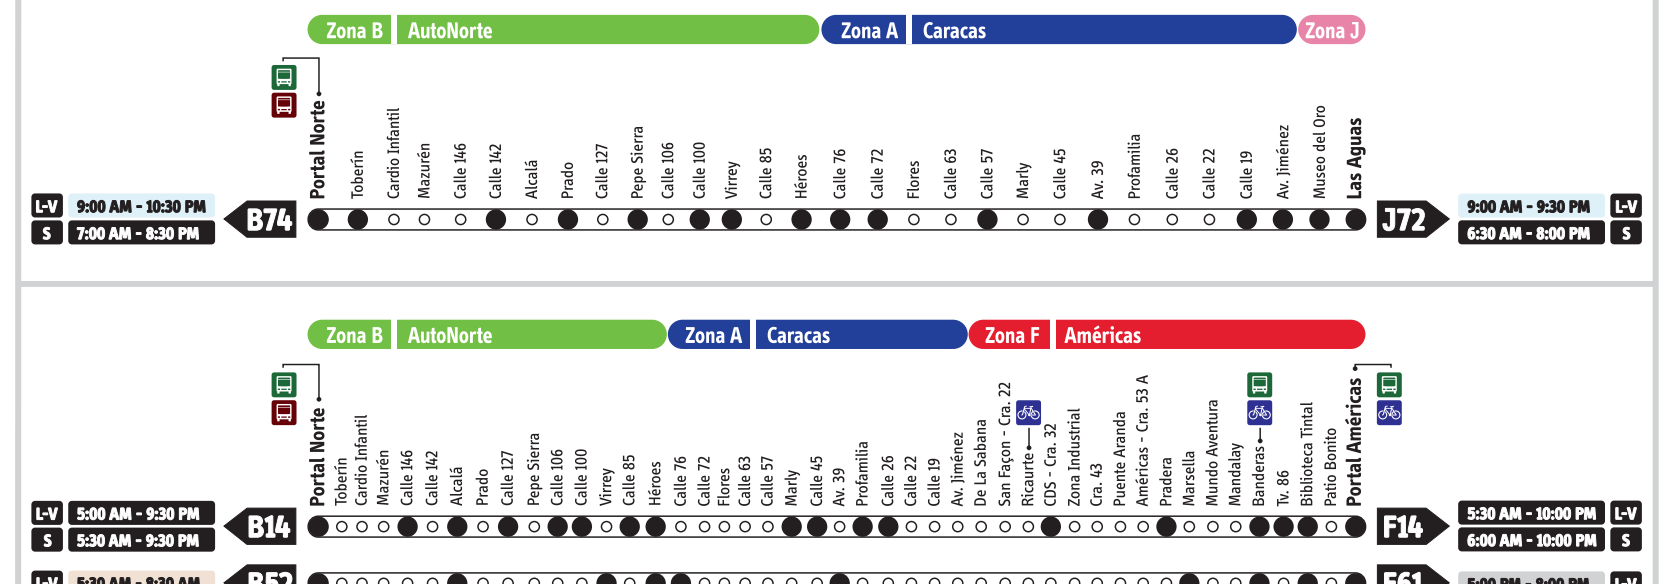

Operan todo el día, mientras el Sistema está funcionando y paran en todas las estaciones de las zonas por las que pasa el servicio.

L-V Lunes a viernes L-S Lunes a sábado S Sábado D-F Domingos y festivos **B1** se dirige a la Zona B

A Caracas / Servicios Expresos

Lunes / Sábados L-V Lunes a viernes L-S Lunes a sábado S Sábado **B10** se dirige a la Zona B Hora pico - AM Hora valle Hora pico - PM

Domingos / Festivos D-F **B94** se dirige a la Zona B Operan todo el día