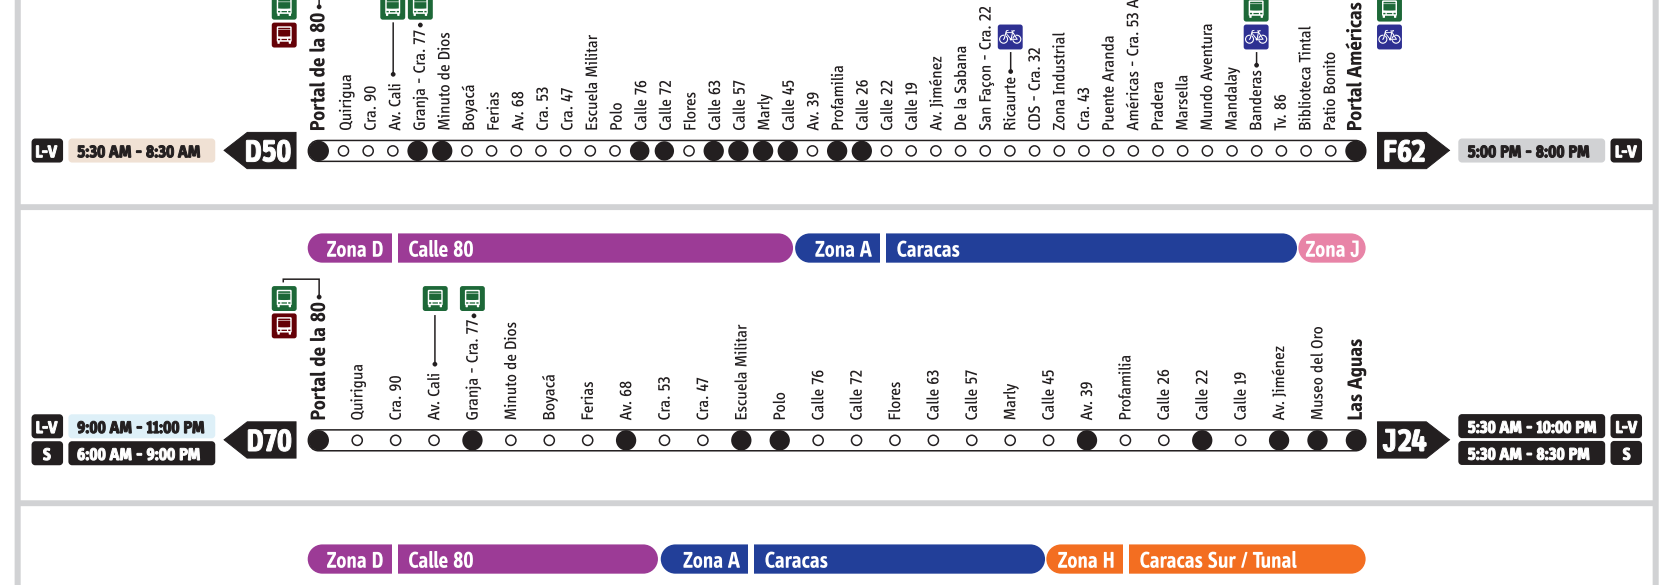

Operan todo el día, mientras el Sistema está funcionando y paran en todas las estaciones de las zonas por las que pasa el servicio.

L-V Lunes a viernes L-S Lunes a sábado S Sábado D-F Domingos y festivos **B1** se dirige a la Zona B

A Caracas / Servicios Expresos

Lunes / Sábados L-V Lunes a viernes L-S Lunes a sábado S Sábado **B10** se dirige a la Zona B Hora pico - AM Hora valle Hora pico - PM

Domingos / Festivos D-F **B94** se dirige a la Zona B Operan todo el día