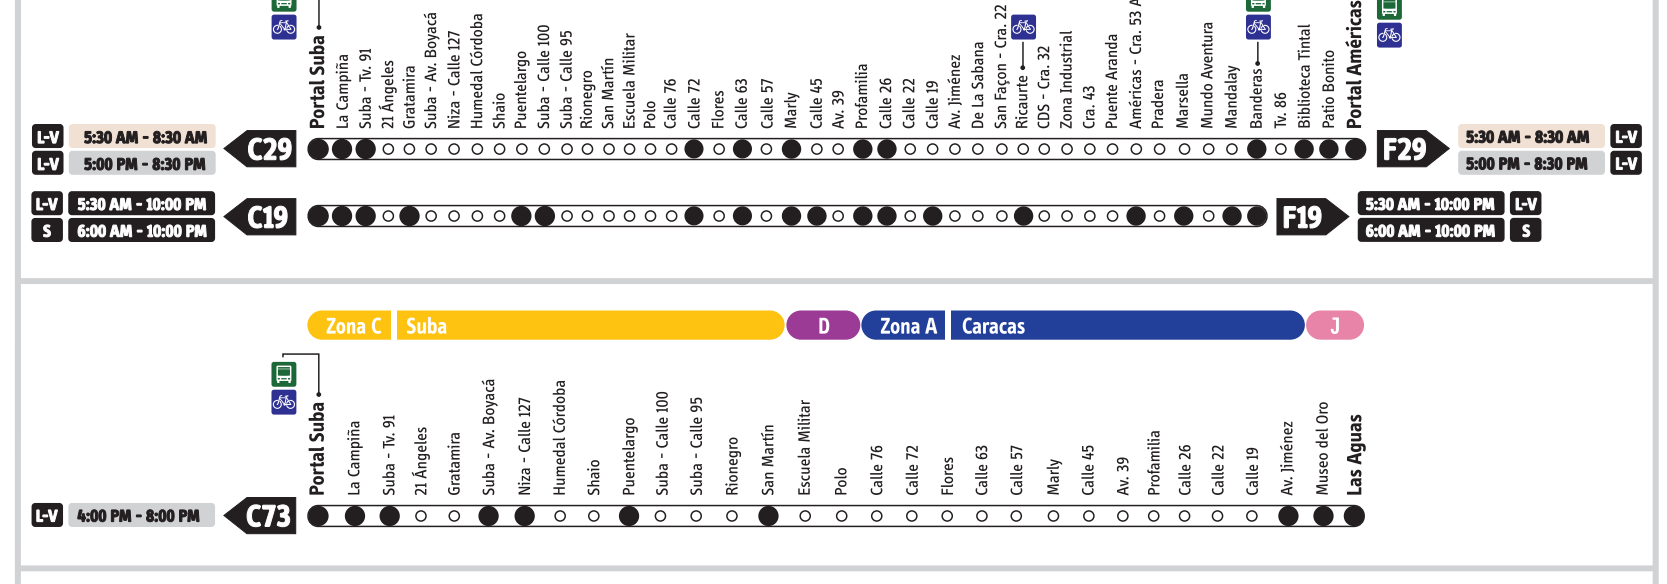

Operan todo el día, mientras el Sistema está funcionando y paran en todas las estaciones de las zonas por las que pasa el servicio.

L-V Lunes a viernes L-S Lunes a sábado S Sábado D-F Domingos y festivos **B1** se dirige a la Zona B

A Caracas / Servicios Expresos

Lunes / Sábados L-V Lunes a viernes L-S Lunes a sábado S Sábado **B10** se dirige a la Zona B Hora pico - AM Hora valle Hora pico - PM

Domingos / Festivos D-F **B94** se dirige a la Zona B Operan todo el día