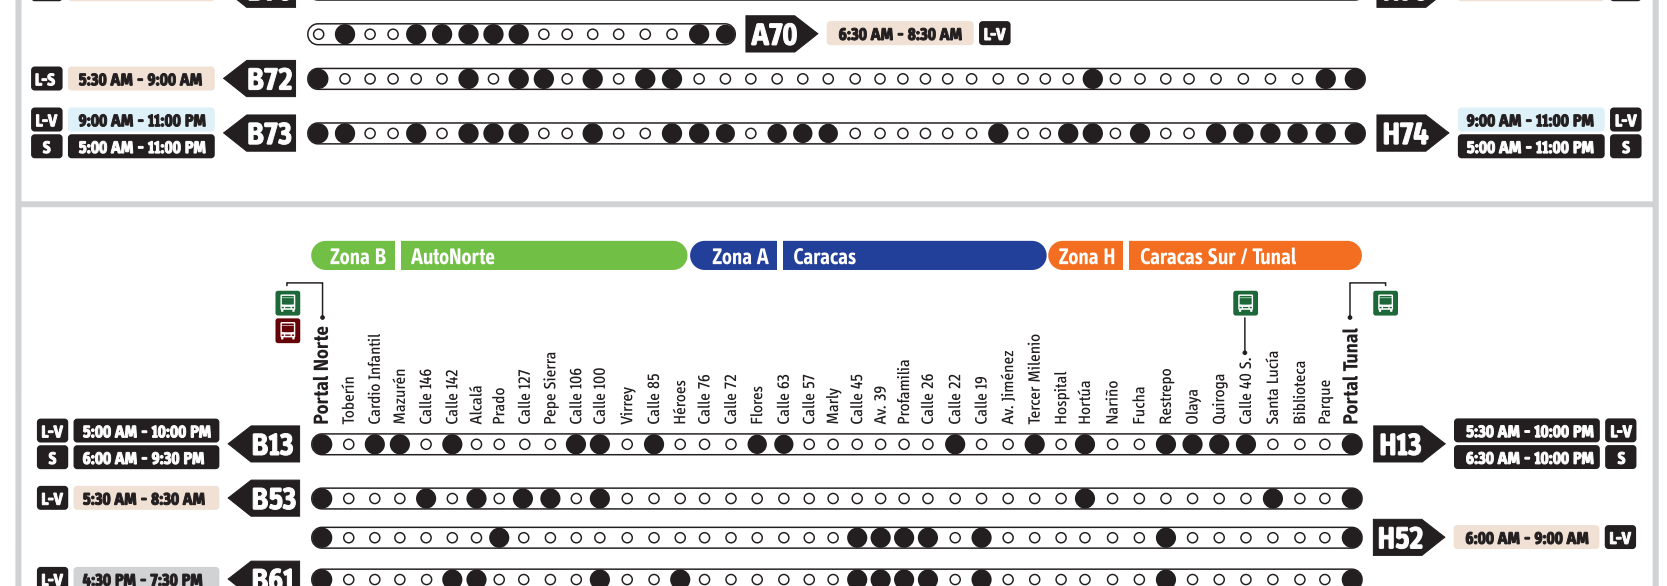

Operan todo el día, mientras el Sistema está funcionando y paran en todas las estaciones de las zonas por las que pasa el servicio.

L-V Lunes a viernes L-S Lunes a sábado S Sábado D-F Domingos y festivos **B1** se dirige a la Zona B

A Caracas / Servicios Expresos

Lunes / Sábados L-V Lunes a viernes L-S Lunes a sábado S Sábado **B10** se dirige a la Zona B Hora pico - AM Hora valle Hora pico - PM

Domingos / Festivos D-F **B94** se dirige a la Zona B Operan todo el día