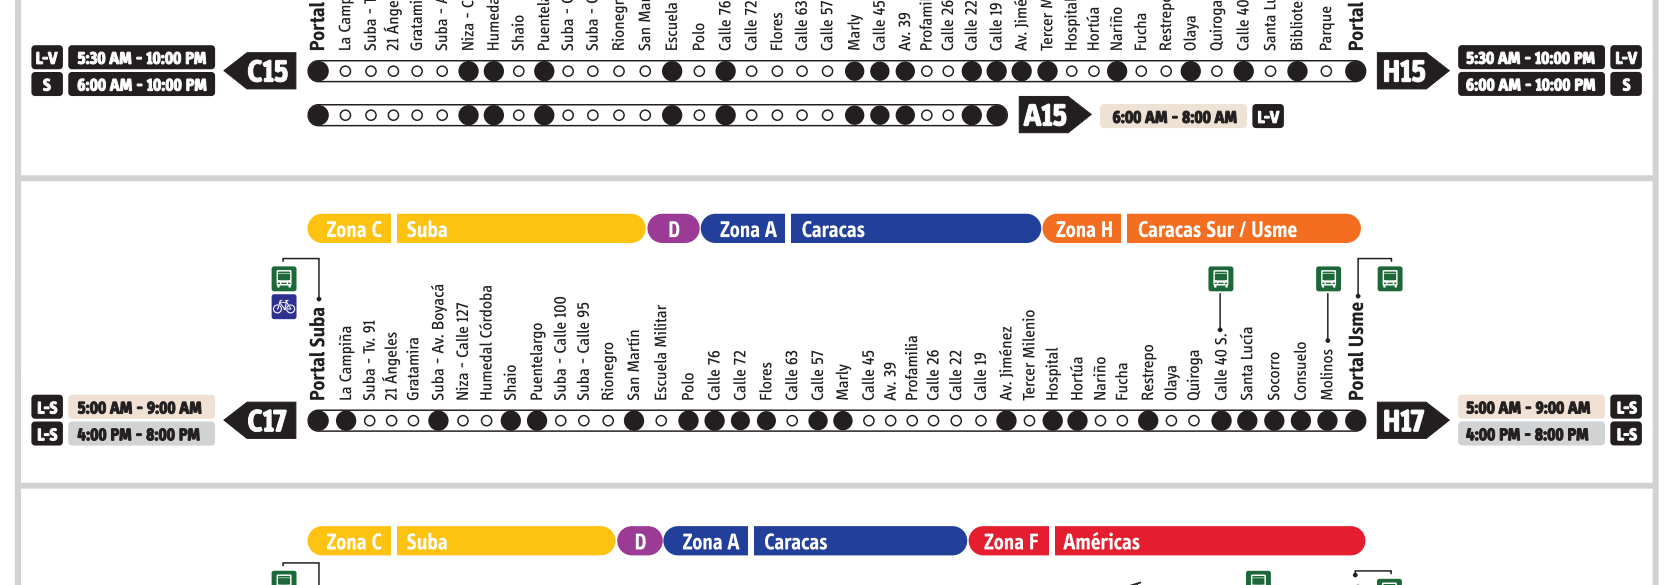

Operan todo el día, mientras el Sistema está funcionando y paran en todas las estaciones de las zonas por las que pasa el servicio.

L-V Lunes a viernes L-S Lunes a sábado S Sábado D-F Domingos y festivos **B1** se dirige a la Zona B

A Caracas / Servicios Expresos

Lunes / Sábados L-V Lunes a viernes L-S Lunes a sábado S Sábado **B10** se dirige a la Zona B Hora pico - AM Hora valle Hora pico - PM

Domingos / Festivos D-F **B94** se dirige a la Zona B Operan todo el día