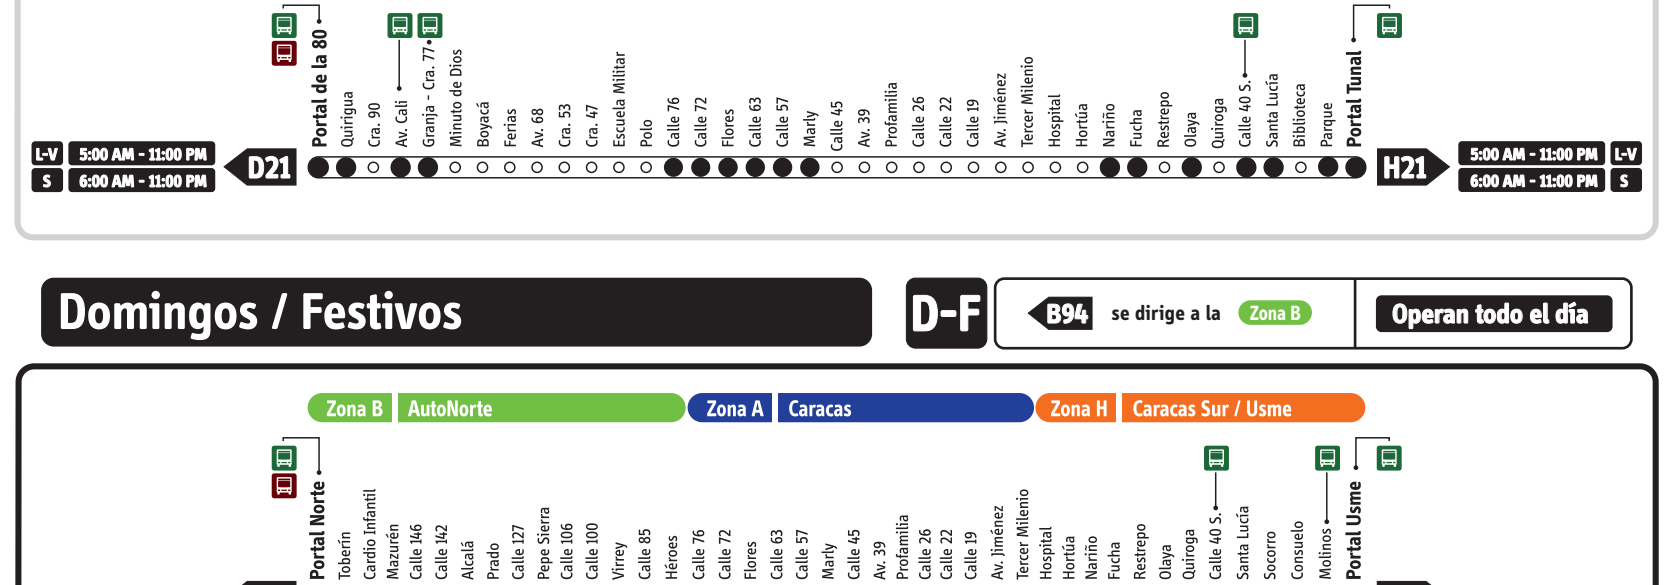

Operan todo el día, mientras el Sistema está funcionando y paran en todas las estaciones de las zonas por las que pasa el servicio.

L-V Lunes a viernes L-S Lunes a sábado S Sábado D-F Domingos y festivos **B1** se dirige a la Zona B

A Caracas / Servicios Expresos

Lunes / Sábados L-V Lunes a viernes L-S Lunes a sábado S Sábado **B10** se dirige a la Zona B Hora pico - AM Hora valle Hora pico - PM

Domingos / Festivos D-F **B94** se dirige a la Zona B Operan todo el día