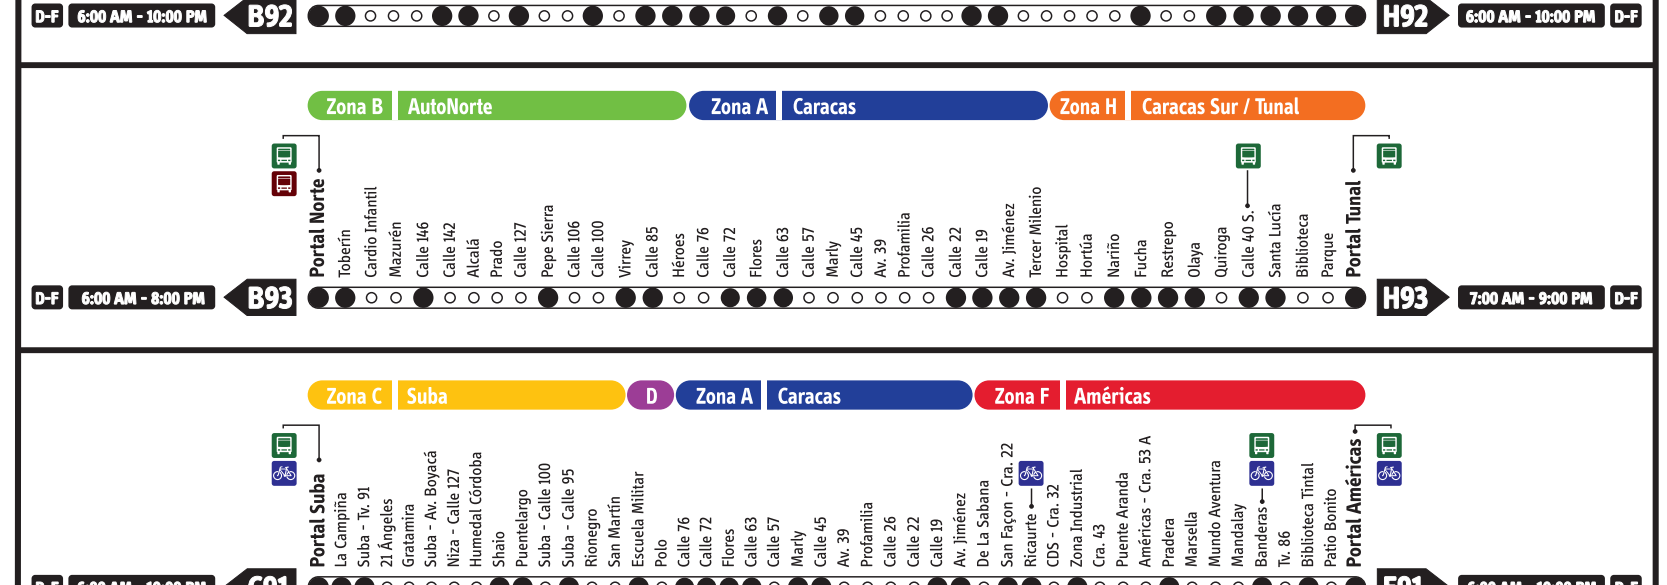

Operan todo el día, mientras el Sistema está funcionando y paran en todas las estaciones de las zonas por las que pasa el servicio.

L-V Lunes a viernes L-S Lunes a sábado S Sábado D-F Domingos y festivos **B1** se dirige a la Zona B

A Caracas / Servicios Expresos

Lunes / Sábados L-V Lunes a viernes L-S Lunes a sábado S Sábado **B10** se dirige a la Zona B Hora pico - AM Hora valle Hora pico - PM

Domingos / Festivos D-F **B94** se dirige a la Zona B Operan todo el día