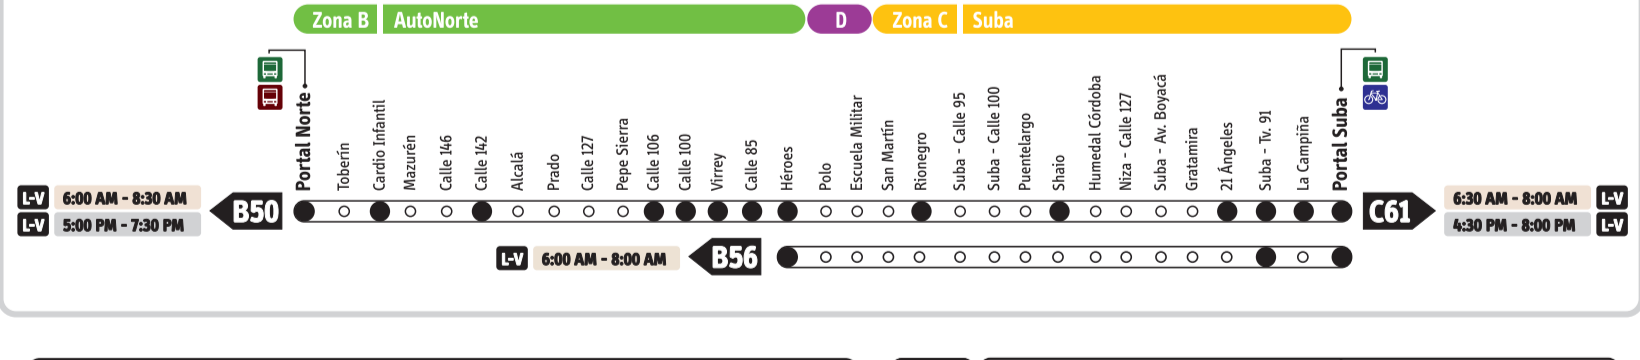

# B AutoNorte / Servicios Corrientes - Ruta Fácil

Actualización: Enero 14 - 2012

Operan todo el día, mientras el Sistema está funcionando y paran en todas las estaciones de las zonas por las que pasa el servicio.

L-V Lunes a viernes    L-S Lunes a sábado    D-F Domingos y festivos    B1 se dirige a la Zona B

# B AutoNorte / Servicios Expresos

Lunes / Sábados

L-V Lunes a viernes    L-S Lunes a sábado    S Sábado    B10 se dirige a la Zona B    Todo el día Hora pico - AM    Hora pico - PM

Domingos / Festivos

D-F    B94 se dirige a la Zona B    Operan todo el día