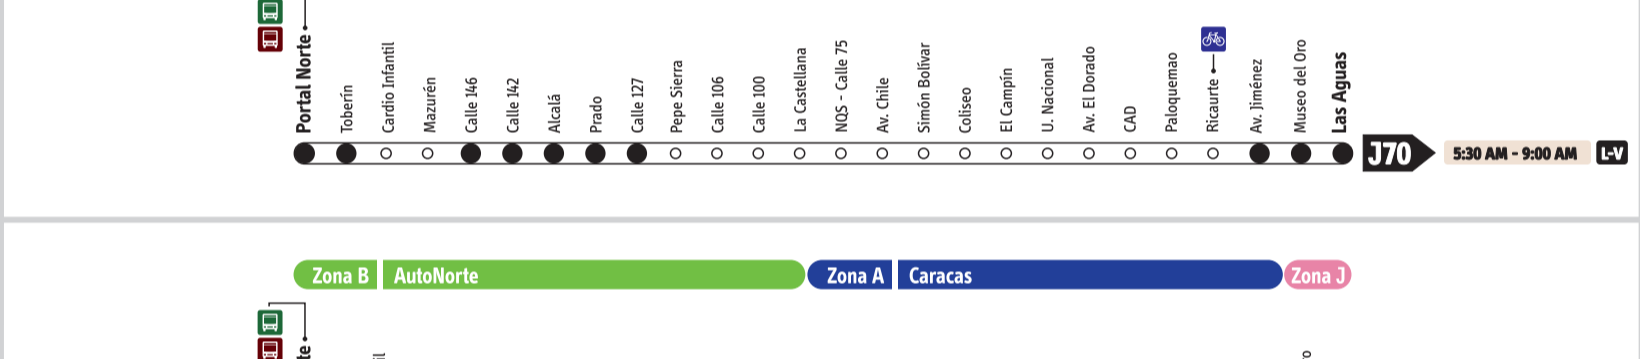

# B AutoNorte / Servicios Corrientes - Ruta Fácil

Actualización: Enero 14 - 2012

Operan todo el día, mientras el Sistema está funcionando y paran en todas las estaciones de las zonas por las que pasa el servicio.

L-V Lunes a viernes    L-S Lunes a sábado    D-F Domingos y festivos    B1 se dirige a la Zona B

# B AutoNorte / Servicios Expresos

Lunes / Sábados

L-V Lunes a viernes    L-S Lunes a sábado    S Sábado    B10 se dirige a la Zona B    Todo el día Hora pico - AM    Hora pico - PM

Domingos / Festivos

D-F    B94 se dirige a la Zona B    Operan todo el día