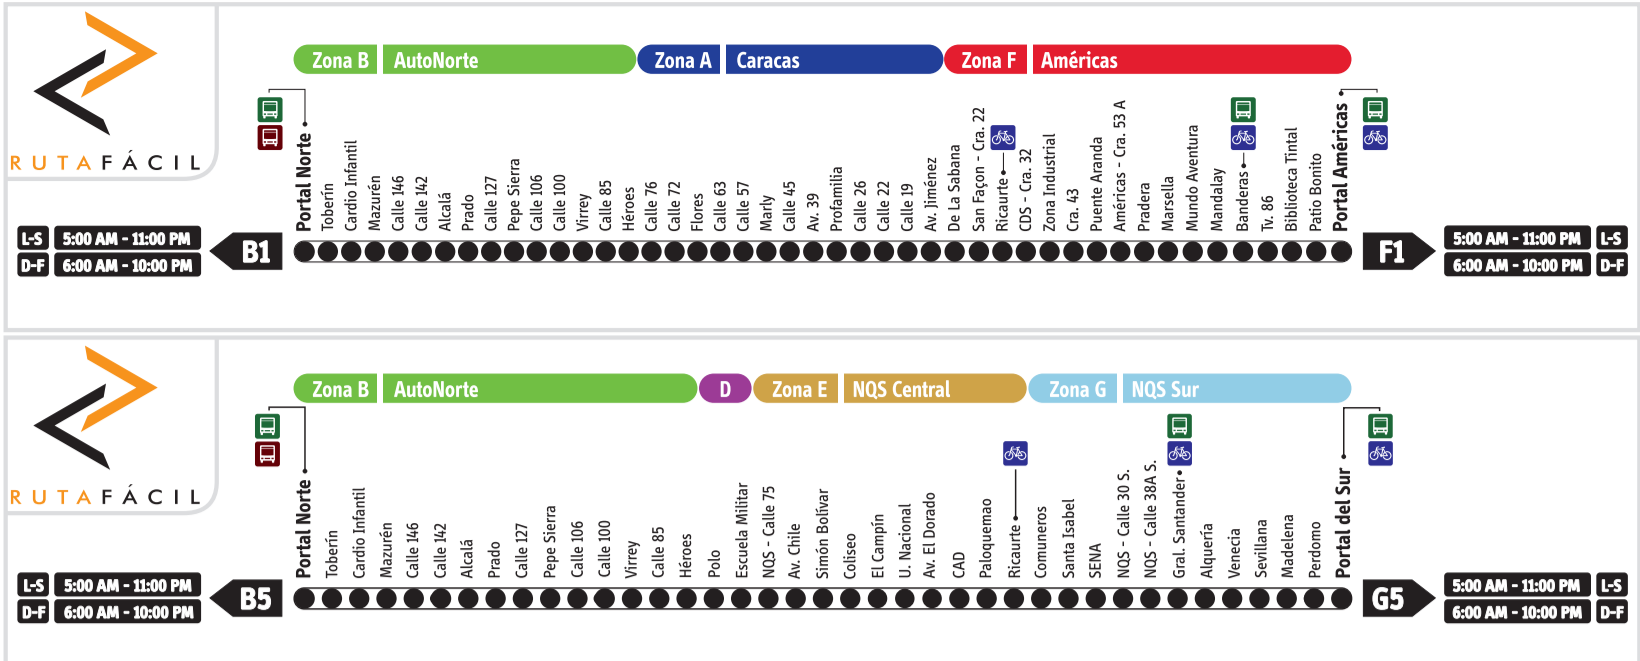

# B AutoNorte / Servicios Corrientes - Ruta Fácil

Actualización: Enero 14 - 2012

Operan todo el día, mientras el Sistema está funcionando y paran en todas las estaciones de las zonas por las que pasa el servicio.

L-V Lunes a viernes    L-S Lunes a sábado    D-F Domingos y festivos    B1 se dirige a la Zona B

# B AutoNorte / Servicios Expresos

Lunes / Sábados

L-V Lunes a viernes    L-S Lunes a sábado    S Sábado    B10 se dirige a la Zona B    Todo el día Hora pico - AM    Hora pico - PM

Domingos / Festivos

D-F    B94 se dirige a la Zona B    Operan todo el día