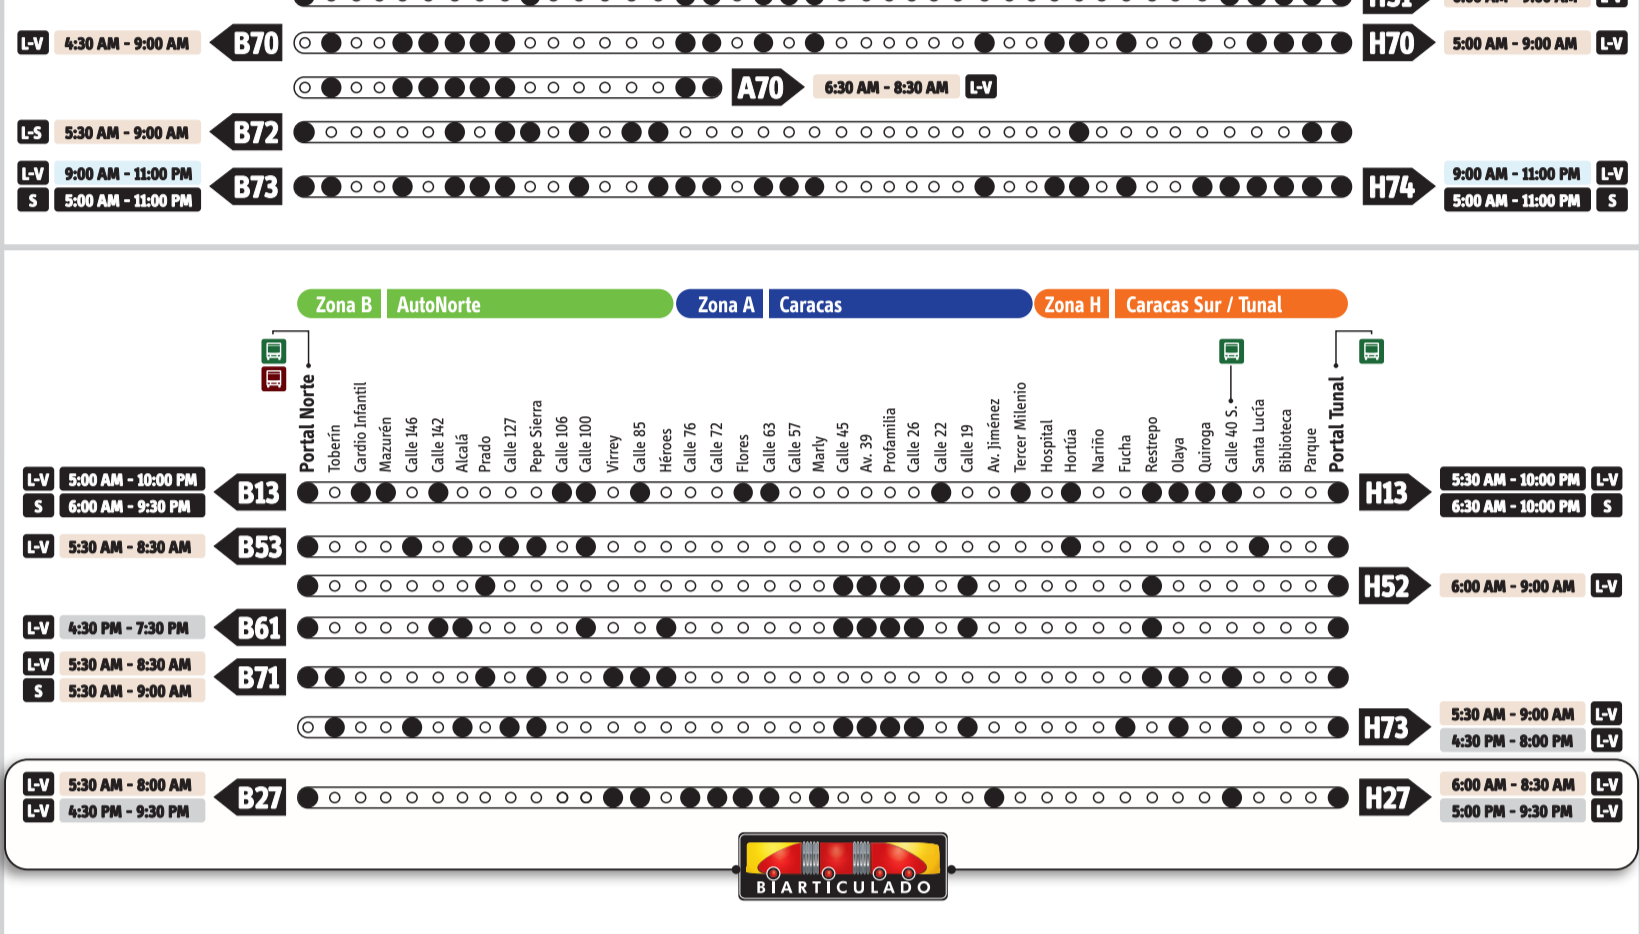

# B AutoNorte / Servicios Corrientes - Ruta Fácil

Actualización: Enero 14 - 2012

Operan todo el día, mientras el Sistema está funcionando y paran en todas las estaciones de las zonas por las que pasa el servicio.

L-V Lunes a viernes    L-S Lunes a sábado    D-F Domingos y festivos    B1 se dirige a la Zona B

# B AutoNorte / Servicios Expresos

Lunes / Sábados

L-V Lunes a viernes    L-S Lunes a sábado    S Sábado    B10 se dirige a la Zona B    Todo el día Hora pico - AM    Hora pico - PM

Domingos / Festivos

D-F    B94 se dirige a la Zona B    Operan todo el día