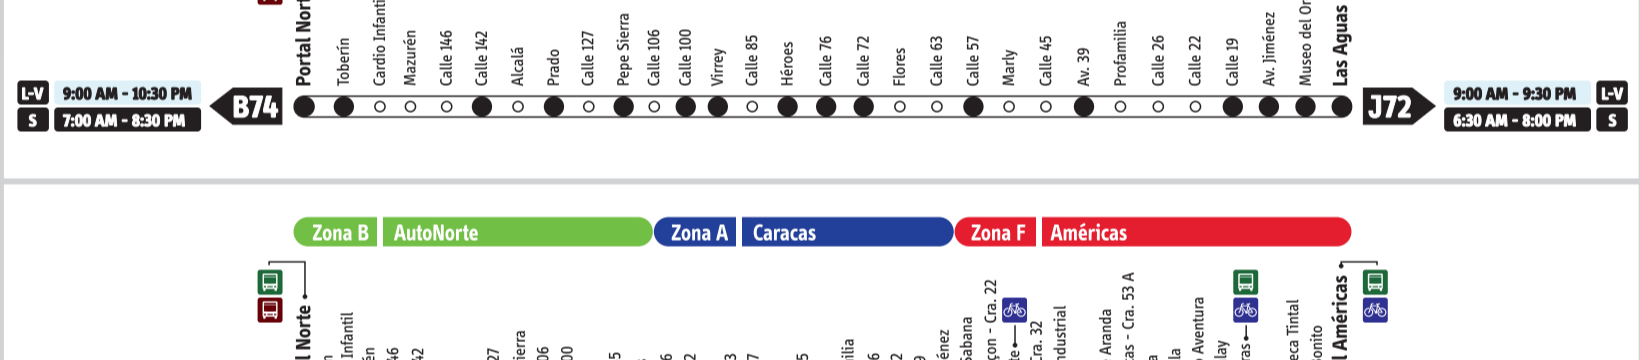

# B AutoNorte / Servicios Corrientes - Ruta Fácil

Actualización: Enero 14 - 2012

Operan todo el día, mientras el Sistema está funcionando y paran en todas las estaciones de las zonas por las que pasa el servicio.

L-V Lunes a viernes    L-S Lunes a sábado    D-F Domingos y festivos    B1 se dirige a la Zona B

# B AutoNorte / Servicios Expresos

Lunes / Sábados

L-V Lunes a viernes    L-S Lunes a sábado    S Sábado    B10 se dirige a la Zona B    Todo el día Hora pico - AM    Hora pico - PM

Domingos / Festivos

D-F    B94 se dirige a la Zona B    Operan todo el día