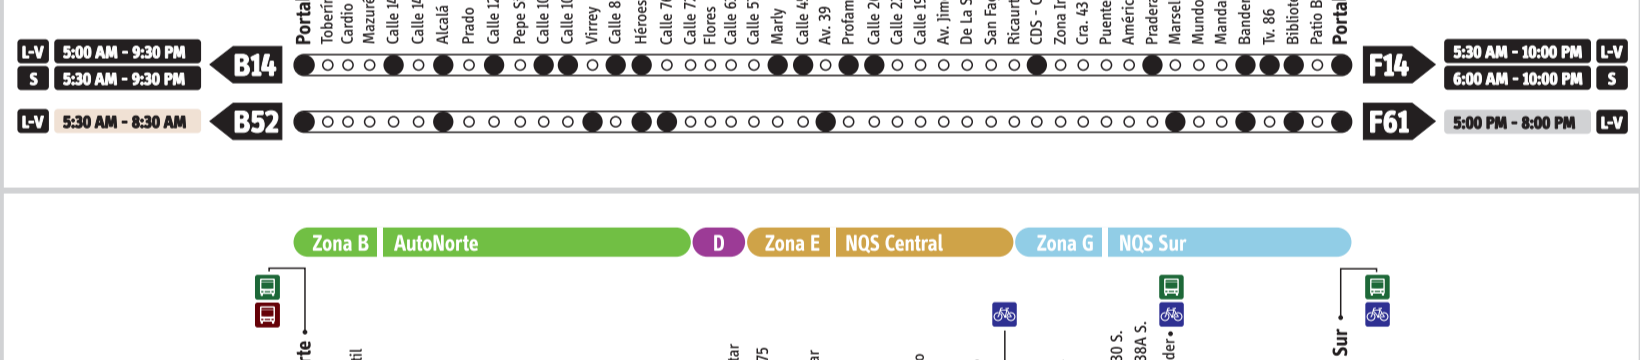

# B AutoNorte / Servicios Corrientes - Ruta Fácil

Actualización: Enero 14 - 2012

Operan todo el día, mientras el Sistema está funcionando y paran en todas las estaciones de las zonas por las que pasa el servicio.

L-V Lunes a viernes    L-S Lunes a sábado    D-F Domingos y festivos    B1 se dirige a la Zona B

# B AutoNorte / Servicios Expresos

Lunes / Sábados

L-V Lunes a viernes    L-S Lunes a sábado    S Sábado    B10 se dirige a la Zona B    Todo el día Hora pico - AM    Hora pico - PM

Domingos / Festivos

D-F    B94 se dirige a la Zona B    Operan todo el día