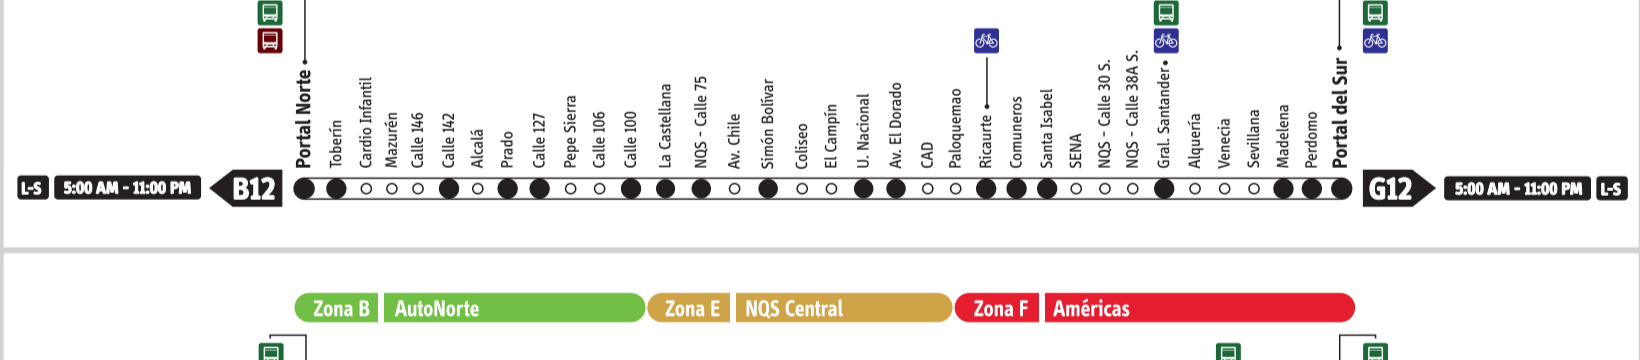

# B AutoNorte / Servicios Corrientes - Ruta Fácil

Actualización: Enero 14 - 2012

Operan todo el día, mientras el Sistema está funcionando y paran en todas las estaciones de las zonas por las que pasa el servicio.

L-V Lunes a viernes    L-S Lunes a sábado    D-F Domingos y festivos    B1 se dirige a la Zona B

# B AutoNorte / Servicios Expresos

Lunes / Sábados

L-V Lunes a viernes    L-S Lunes a sábado    S Sábado    B10 se dirige a la Zona B    Todo el día Hora pico - AM    Hora pico - PM

Domingos / Festivos

D-F    B94 se dirige a la Zona B    Operan todo el día