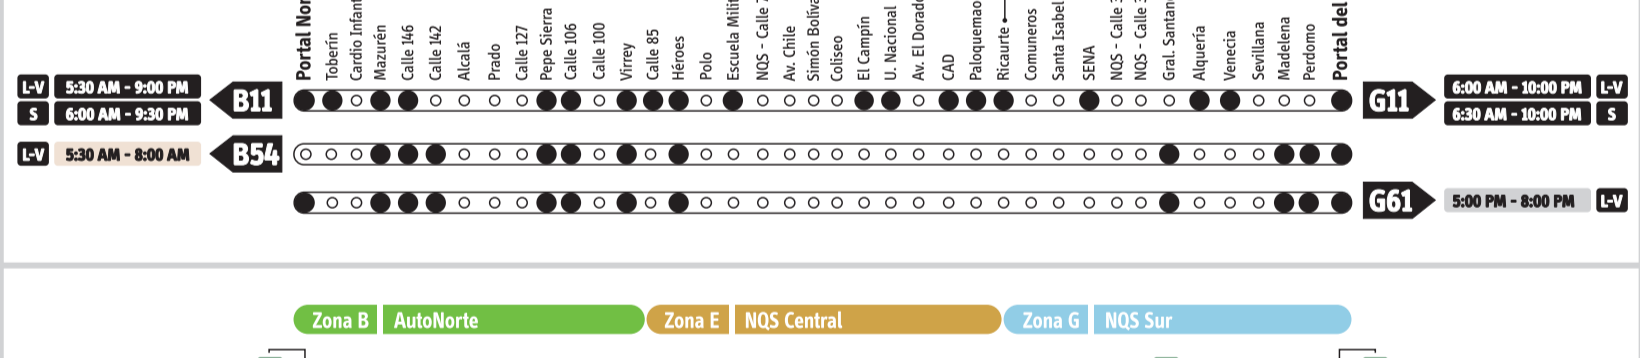

# B AutoNorte / Servicios Corrientes - Ruta Fácil

Actualización: Enero 14 - 2012

Operan todo el día, mientras el Sistema está funcionando y paran en todas las estaciones de las zonas por las que pasa el servicio.

L-V Lunes a viernes    L-S Lunes a sábado    D-F Domingos y festivos    B1 se dirige a la Zona B

# B AutoNorte / Servicios Expresos

Lunes / Sábados

L-V Lunes a viernes    L-S Lunes a sábado    S Sábado    B10 se dirige a la Zona B    Todo el día Hora pico - AM    Hora pico - PM

Domingos / Festivos

D-F    B94 se dirige a la Zona B    Operan todo el día