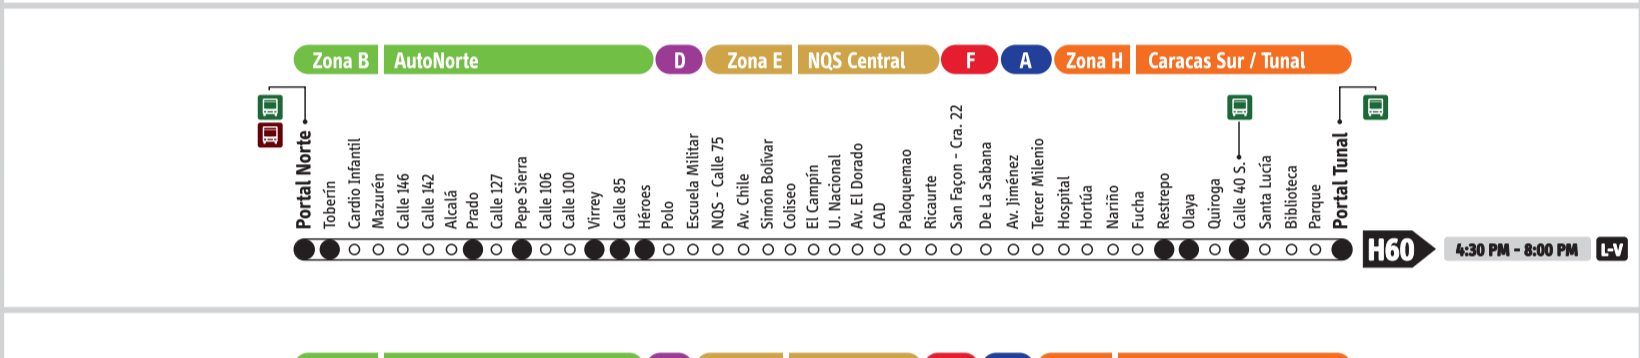

# B AutoNorte / Servicios Corrientes - Ruta Fácil

Actualización: Enero 14 - 2012

Operan todo el día, mientras el Sistema está funcionando y paran en todas las estaciones de las zonas por las que pasa el servicio.

L-V Lunes a viernes    L-S Lunes a sábado    D-F Domingos y festivos    B1 se dirige a la Zona B

# B AutoNorte / Servicios Expresos

Lunes / Sábados

L-V Lunes a viernes    L-S Lunes a sábado    S Sábado    B10 se dirige a la Zona B    Todo el día Hora pico - AM    Hora pico - PM

Domingos / Festivos

D-F    B94 se dirige a la Zona B    Operan todo el día