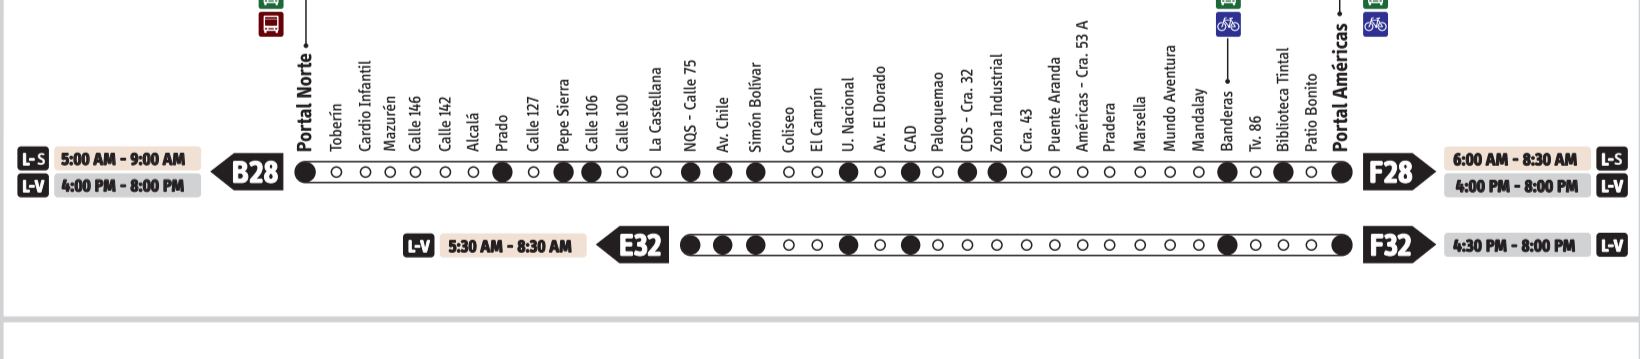

# B AutoNorte / Servicios Corrientes - Ruta Fácil

Actualización: Enero 14 - 2012

Operan todo el día, mientras el Sistema está funcionando y paran en todas las estaciones de las zonas por las que pasa el servicio.

L-V Lunes a viernes    L-S Lunes a sábado    D-F Domingos y festivos    B1 se dirige a la Zona B

# B AutoNorte / Servicios Expresos

Lunes / Sábados

L-V Lunes a viernes    L-S Lunes a sábado    S Sábado    B10 se dirige a la Zona B    Todo el día Hora pico - AM    Hora pico - PM

Domingos / Festivos

D-F    B94 se dirige a la Zona B    Operan todo el día