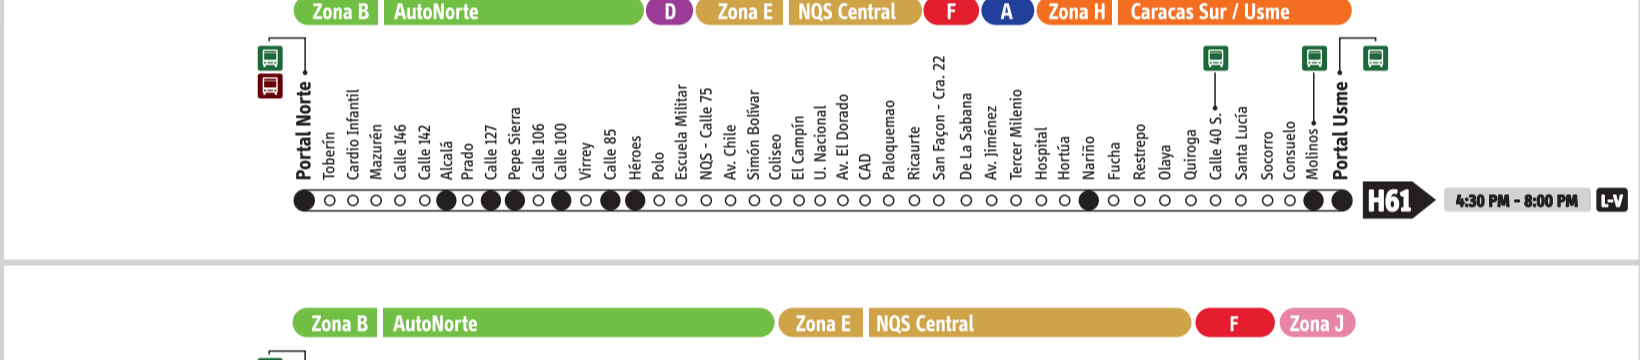

# B AutoNorte / Servicios Corrientes - Ruta Fácil

Actualización: Enero 14 - 2012

Operan todo el día, mientras el Sistema está funcionando y paran en todas las estaciones de las zonas por las que pasa el servicio.

L-V Lunes a viernes    L-S Lunes a sábado    D-F Domingos y festivos    B1 se dirige a la Zona B

# B AutoNorte / Servicios Expresos

Lunes / Sábados

L-V Lunes a viernes    L-S Lunes a sábado    S Sábado    B10 se dirige a la Zona B    Todo el día Hora pico - AM    Hora pico - PM

Domingos / Festivos

D-F    B94 se dirige a la Zona B    Operan todo el día