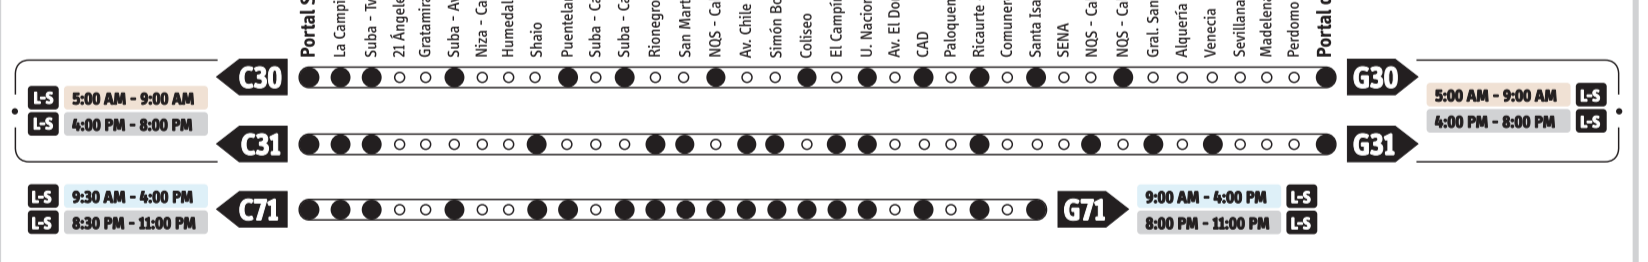

NQS Central / Servicio Corriente - Ruta Fácil

Actualización:
Enero 14 - 2012

Operan **todo** el día, mientras el Sistema está funcionando y paran en **todas** las estaciones de las zonas por las que pasa el servicio.

L-V Lunes a viernes
S Sábado
L-S Lunes a sábado
D-F Domingos y festivos

B1 se dirige a la **Zona B**

NQS Central / Servicios Expresos

Lunes / Sábados

L-V Lunes a viernes
L-S Lunes a sábado
S Sábado

B10 se dirige a la **Zona B**

Todo el día
Hora pico - AM
Hora valle
Hora pico - PM

Domingos / Festivos

D-F

B94 se dirige a la **Zona B**

Operan **todo** el día