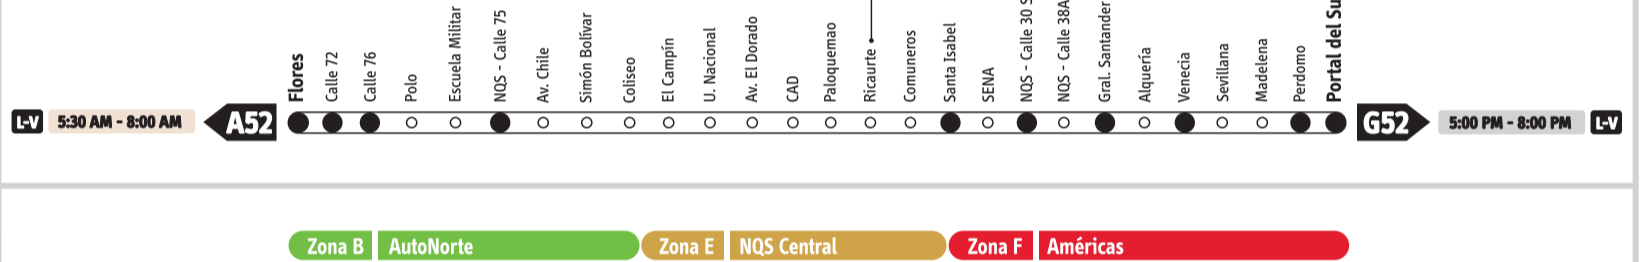

NQS Central / Servicio Corriente - Ruta Fácil

Actualización:
Enero 14 - 2012

Operan **todo** el día, mientras el Sistema está funcionando y paran en **todas** las estaciones de las zonas por las que pasa el servicio.

L-V Lunes a viernes
S Sábado
L-S Lunes a sábado
D-F Domingos y festivos

B1 se dirige a la **Zona B**

NQS Central / Servicios Expresos

Lunes / Sábados

L-V Lunes a viernes
L-S Lunes a sábado
S Sábado

B10 se dirige a la **Zona B**

Todo el día
Hora pico - AM
Hora valle
Hora pico - PM

Domingos / Festivos

D-F

B94 se dirige a la **Zona B**

Operan **todo** el día