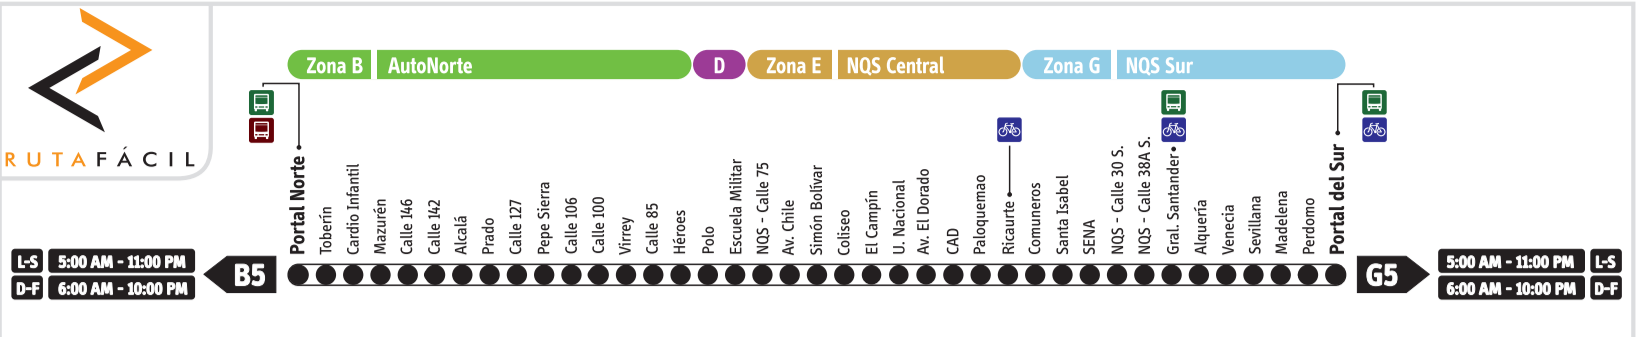

NQS Central / Servicio Corriente - Ruta Fácil

Actualización:
Enero 14 - 2012

Operan **todo** el día, mientras el Sistema está funcionando y paran en **todas** las estaciones de las zonas por las que pasa el servicio.

L-V Lunes a viernes
S Sábado
L-S Lunes a sábado
D-F Domingos y festivos

B1 se dirige a la **Zona B**

NQS Central / Servicios Expresos

Lunes / Sábados

L-V Lunes a viernes
L-S Lunes a sábado
S Sábado

B10 se dirige a la **Zona B**

Todo el día
Hora pico - AM
Hora valle
Hora pico - PM

Domingos / Festivos

D-F

B94 se dirige a la **Zona B**

Operan **todo** el día