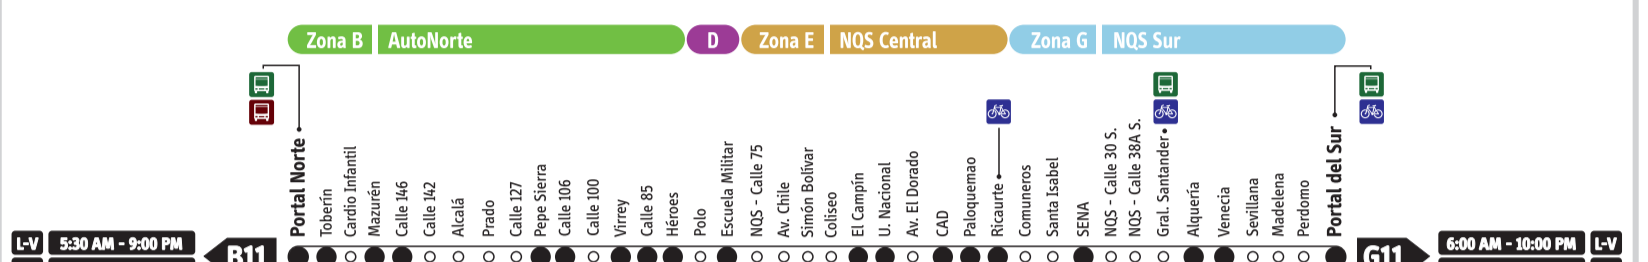

NQS Central / Servicio Corriente - Ruta Fácil

Actualización:
Enero 14 - 2012

Operan **todo** el día, mientras el Sistema está funcionando y paran en **todas** las estaciones de las zonas por las que pasa el servicio.

L-V Lunes a viernes
S Sábado
L-S Lunes a sábado
D-F Domingos y festivos

B1 se dirige a la **Zona B**

NQS Central / Servicios Expresos

Lunes / Sábados

L-V Lunes a viernes
L-S Lunes a sábado
S Sábado

B10 se dirige a la **Zona B**

Todo el día
Hora pico - AM
Hora valle
Hora pico - PM

Domingos / Festivos

D-F

B94 se dirige a la **Zona B**

Operan **todo** el día