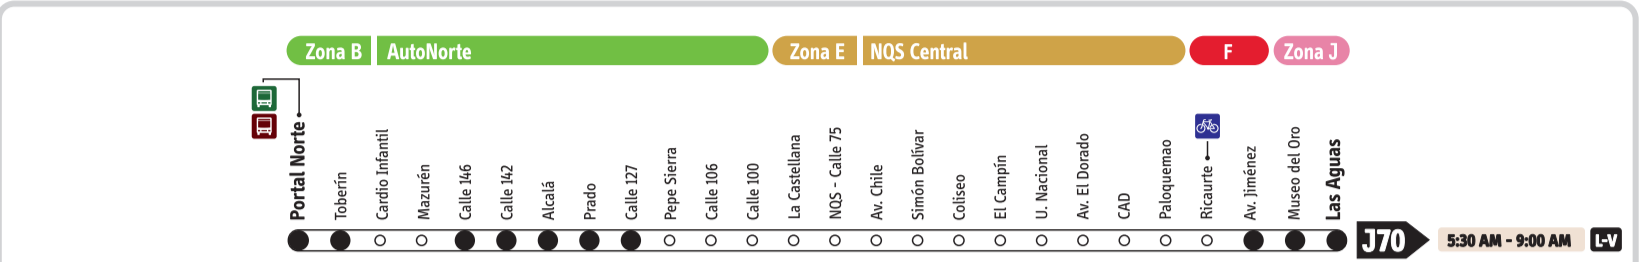

L-V Lunes a viernes
S Sábado
L-S Lunes a sábado
D-F Domingos y festivos

B1 se dirige a la **Zona B**

NQS Central / Servicios Expresos

Lunes / Sábados

L-V Lunes a viernes
L-S Lunes a sábado
S Sábado

B10 se dirige a la **Zona B**

Todo el día
Hora pico - AM
Hora valle
Hora pico - PM

Domingos / Festivos

D-F

B94 se dirige a la **Zona B**

Operan **todo** el día