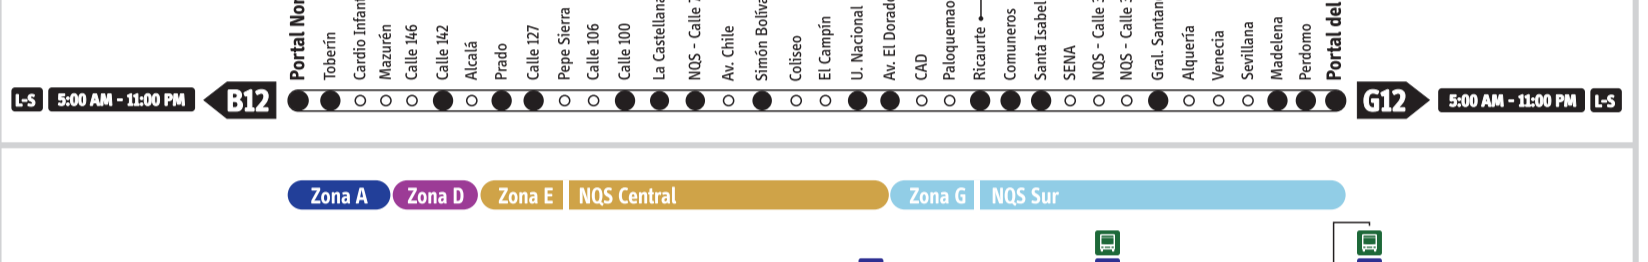

NQS Central / Servicio Corriente - Ruta Fácil

Actualización:
Enero 14 - 2012

Operan **todo** el día, mientras el Sistema está funcionando y paran en **todas** las estaciones de las zonas por las que pasa el servicio.

L-V Lunes a viernes
S Sábado
L-S Lunes a sábado
D-F Domingos y festivos

B1 se dirige a la **Zona B**

NQS Central / Servicios Expresos

Lunes / Sábados

L-V Lunes a viernes
L-S Lunes a sábado
S Sábado

B10 se dirige a la **Zona B**

Todo el día
Hora pico - AM
Hora valle
Hora pico - PM

Domingos / Festivos

D-F

B94 se dirige a la **Zona B**

Operan **todo** el día