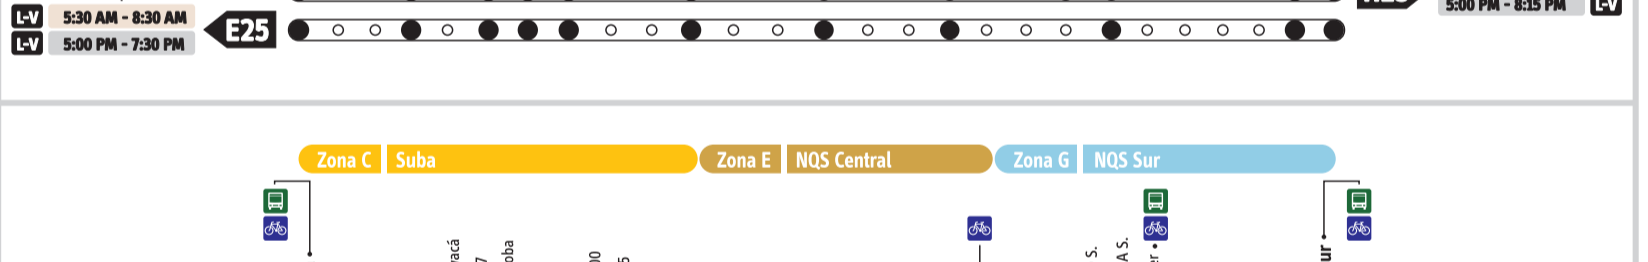

NQS Central / Servicio Corriente - Ruta Fácil

Actualización:
Enero 14 - 2012

Operan **todo** el día, mientras el Sistema está funcionando y paran en **todas** las estaciones de las zonas por las que pasa el servicio.

L-V Lunes a viernes
S Sábado
L-S Lunes a sábado
D-F Domingos y festivos

B1 se dirige a la **Zona B**

NQS Central / Servicios Expresos

Lunes / Sábados

L-V Lunes a viernes
L-S Lunes a sábado
S Sábado

B10 se dirige a la **Zona B**

Todo el día
Hora pico - AM
Hora valle
Hora pico - PM

Domingos / Festivos

D-F

B94 se dirige a la **Zona B**

Operan **todo** el día