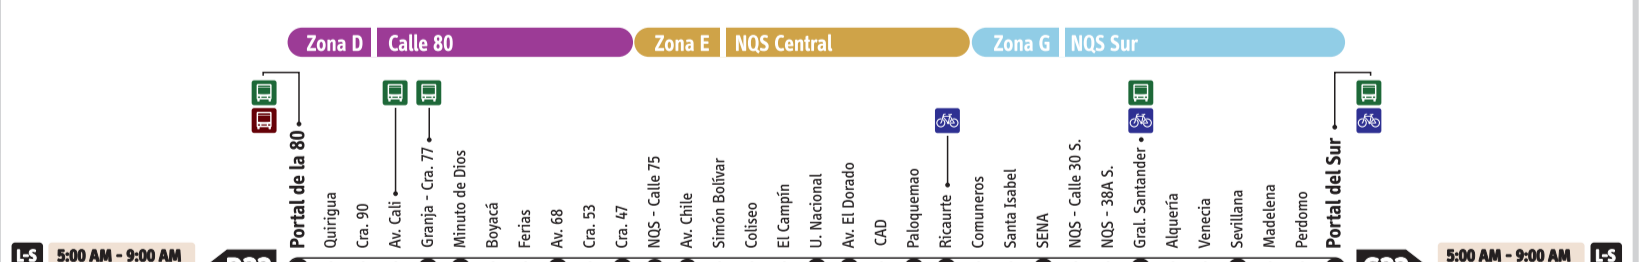

NQS Central / Servicio Corriente - Ruta Fácil

Actualización:
Enero 14 - 2012

Operan **todo** el día, mientras el Sistema está funcionando y paran en **todas** las estaciones de las zonas por las que pasa el servicio.

L-V Lunes a viernes
S Sábado
L-S Lunes a sábado
D-F Domingos y festivos

B1 se dirige a la **Zona B**

NQS Central / Servicios Expresos

Lunes / Sábados

L-V Lunes a viernes
L-S Lunes a sábado
S Sábado

B10 se dirige a la **Zona B**

Todo el día
Hora pico - AM
Hora valle
Hora pico - PM

Domingos / Festivos

D-F

B94 se dirige a la **Zona B**

Operan **todo** el día