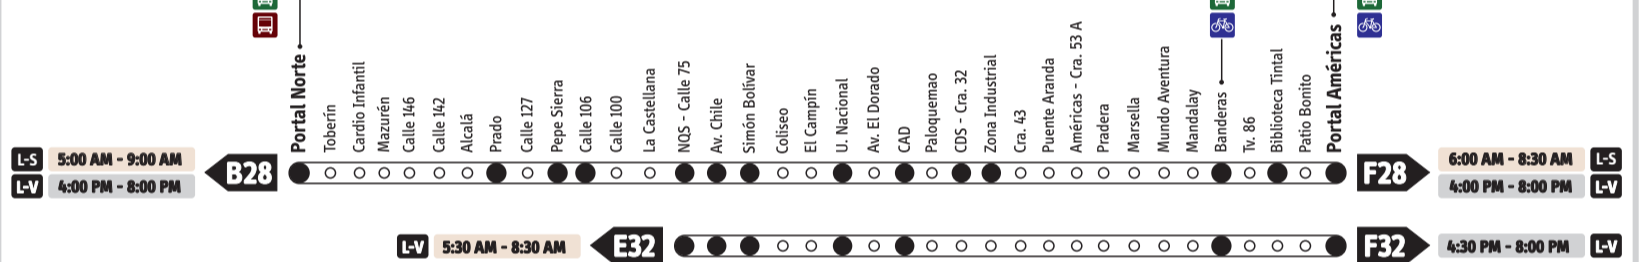

NQS Central / Servicio Corriente - Ruta Fácil

Actualización:
Enero 14 - 2012

Operan **todo** el día, mientras el Sistema está funcionando y paran en **todas** las estaciones de las zonas por las que pasa el servicio.

L-V Lunes a viernes
S Sábado
L-S Lunes a sábado
D-F Domingos y festivos

B1 se dirige a la **Zona B**

NQS Central / Servicios Expresos

Lunes / Sábados

L-V Lunes a viernes
L-S Lunes a sábado
S Sábado

B10 se dirige a la **Zona B**

Todo el día
Hora pico - AM
Hora valle
Hora pico - PM

Domingos / Festivos

D-F

B94 se dirige a la **Zona B**

Operan **todo** el día