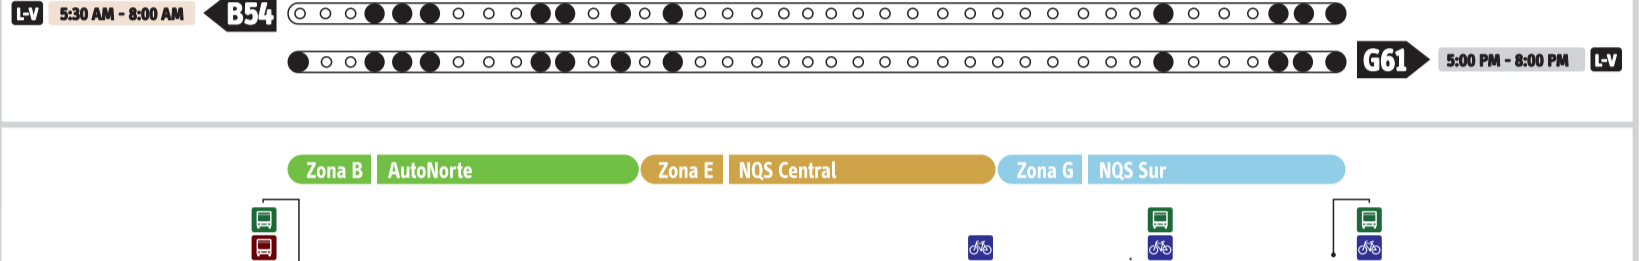

NQS Central / Servicio Corriente - Ruta Fácil

Actualización:
Enero 14 - 2012

Operan **todo** el día, mientras el Sistema está funcionando y paran en **todas** las estaciones de las zonas por las que pasa el servicio.

L-V Lunes a viernes
S Sábado
L-S Lunes a sábado
D-F Domingos y festivos

B1 se dirige a la **Zona B**

NQS Central / Servicios Expresos

Lunes / Sábados

L-V Lunes a viernes
L-S Lunes a sábado
S Sábado

B10 se dirige a la **Zona B**

Todo el día
Hora pico - AM
Hora valle
Hora pico - PM

Domingos / Festivos

D-F

B94 se dirige a la **Zona B**

Operan **todo** el día