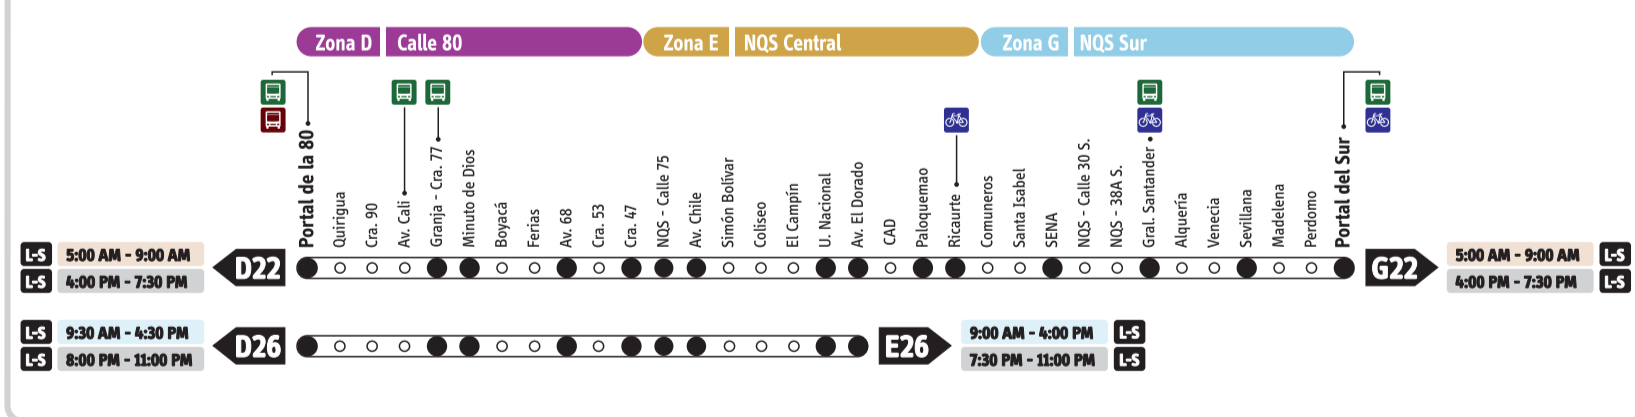

# NQS Sur / Servicio Corriente - Ruta Fácil

Actualización:  
Febrero 28-2011

Operan todo el día, mientras el Sistema está funcionando y paran en todas las estaciones de las zonas por las que pasa el servicio.

**L-V** Lunes a viernes  
**S** Sábado  
**L-S** Lunes a sábado  
**D-F** Domingos y festivos

**B1** se dirige a la **Zona B**

# NQS Sur / Servicios Expresos

**Lunes / Sábados**

**L-V** Lunes a viernes  
**L-S** Lunes a sábado  
**S** Sábado

**B10** se dirige a la **Zona B**

**Todo el día**  
Hora valle  
Hora pico - AM  
Hora pico - PM

**Domingos / Festivos**

**D-F**

**B94** se dirige a la **Zona B**

Operan todo el día