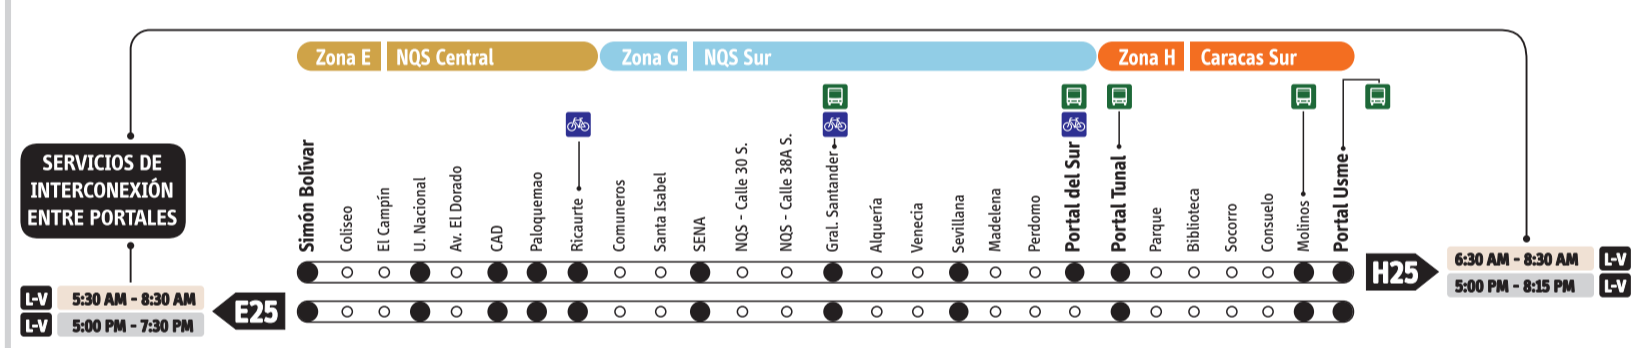

# NQS Sur / Servicio Corriente - Ruta Fácil

Actualización:  
Febrero 28-2011

Operan todo el día, mientras el Sistema está funcionando y paran en todas las estaciones de las zonas por las que pasa el servicio.

**L-V** Lunes a viernes  
**S** Sábado  
**L-S** Lunes a sábado  
**D-F** Domingos y festivos

**B1** se dirige a la **Zona B**

# NQS Sur / Servicios Expresos

**Lunes / Sábados**

**L-V** Lunes a viernes  
**L-S** Lunes a sábado  
**S** Sábado

**B10** se dirige a la **Zona B**

**Todo el día**  
Hora valle  
Hora pico - AM  
Hora pico - PM

**Domingos / Festivos**

**D-F**

**B94** se dirige a la **Zona B**

Operan todo el día