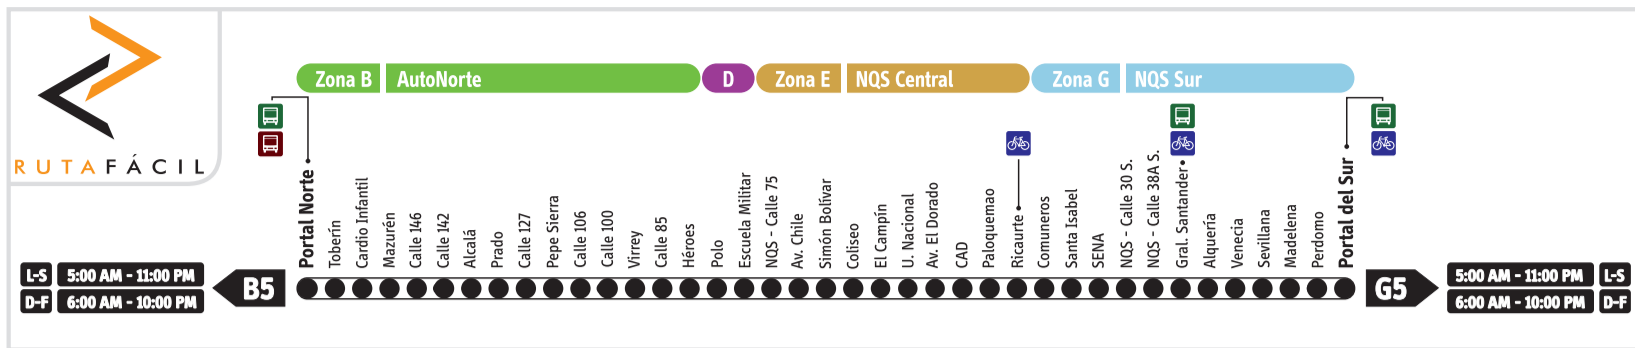

# NQS Sur / Servicio Corriente - Ruta Fácil

Actualización:  
Febrero 28-2011

Operan todo el día, mientras el Sistema está funcionando y paran en todas las estaciones de las zonas por las que pasa el servicio.

**L-V** Lunes a viernes  
**S** Sábado  
**L-S** Lunes a sábado  
**D-F** Domingos y festivos

**B1** se dirige a la **Zona B**

# NQS Sur / Servicios Expresos

**Lunes / Sábados**

**L-V** Lunes a viernes  
**L-S** Lunes a sábado  
**S** Sábado

**B10** se dirige a la **Zona B**

**Todo el día**  
Hora valle  
Hora pico - AM  
Hora pico - PM

**Domingos / Festivos**

**D-F**

**B94** se dirige a la **Zona B**

Operan todo el día