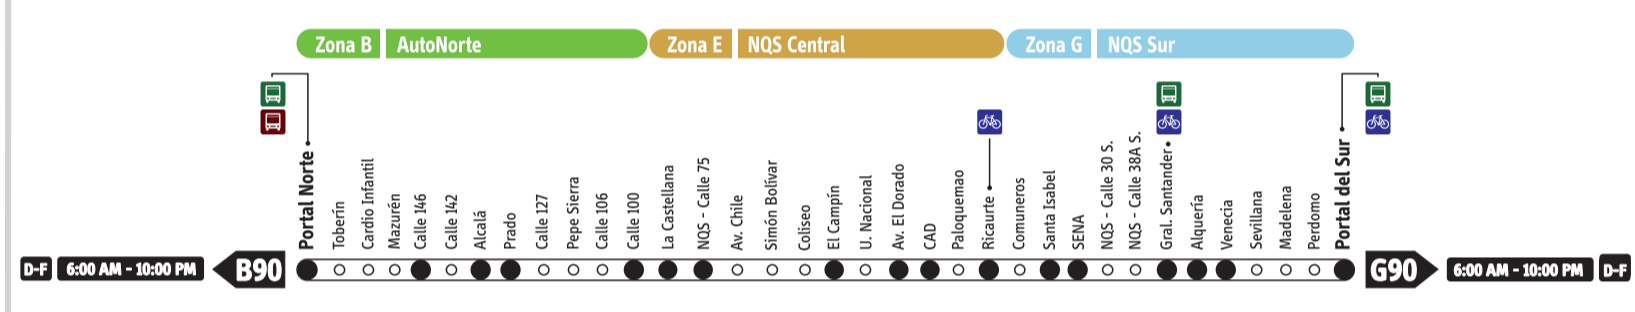

# NQS Sur / Servicio Corriente - Ruta Fácil

Actualización:  
Febrero 28-2011

Operan todo el día, mientras el Sistema está funcionando y paran en todas las estaciones de las zonas por las que pasa el servicio.

**L-V** Lunes a viernes  
**S** Sábado  
**L-S** Lunes a sábado  
**D-F** Domingos y festivos

**B1** se dirige a la **Zona B**

# NQS Sur / Servicios Expresos

**Lunes / Sábados**

**L-V** Lunes a viernes  
**L-S** Lunes a sábado  
**S** Sábado

**B10** se dirige a la **Zona B**

**Todo el día**  
Hora valle  
Hora pico - AM  
Hora pico - PM

**Domingos / Festivos**

**D-F**

**B94** se dirige a la **Zona B**

Operan todo el día