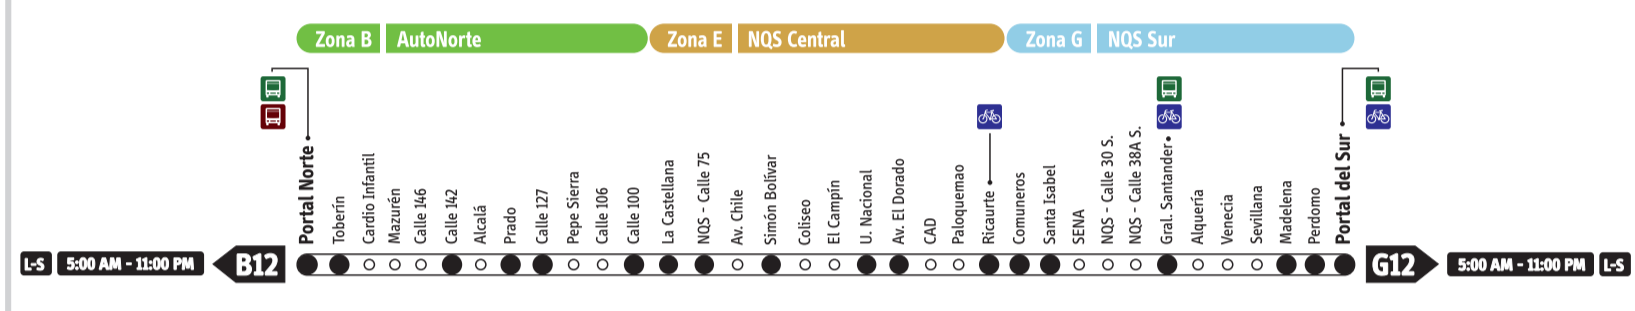

# NQS Sur / Servicio Corriente - Ruta Fácil

Actualización:  
Febrero 28-2011

Operan todo el día, mientras el Sistema está funcionando y paran en todas las estaciones de las zonas por las que pasa el servicio.

**L-V** Lunes a viernes  
**S** Sábado  
**L-S** Lunes a sábado  
**D-F** Domingos y festivos

**B1** se dirige a la **Zona B**

# NQS Sur / Servicios Expresos

**Lunes / Sábados**

**L-V** Lunes a viernes  
**L-S** Lunes a sábado  
**S** Sábado

**B10** se dirige a la **Zona B**

**Todo el día**  
Hora valle  
Hora pico - AM  
Hora pico - PM

**Domingos / Festivos**

**D-F**

**B94** se dirige a la **Zona B**

Operan todo el día