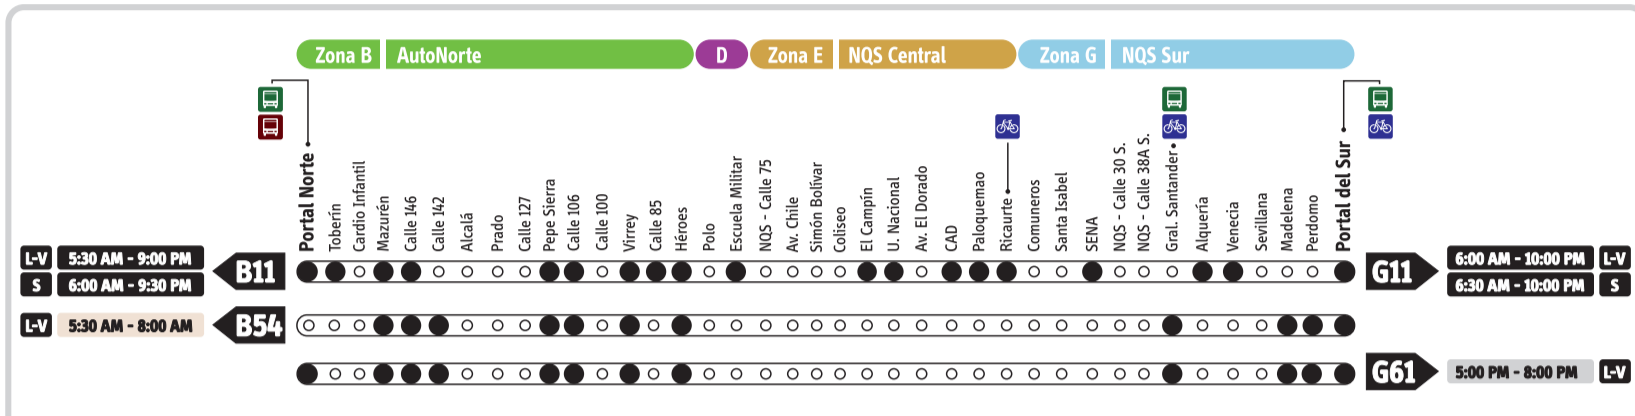

# NQS Sur / Servicio Corriente - Ruta Fácil

Actualización:  
Febrero 28-2011

Operan todo el día, mientras el Sistema está funcionando y paran en todas las estaciones de las zonas por las que pasa el servicio.

**L-V** Lunes a viernes  
**S** Sábado  
**L-S** Lunes a sábado  
**D-F** Domingos y festivos

**B1** se dirige a la **Zona B**

# NQS Sur / Servicios Expresos

**Lunes / Sábados**

**L-V** Lunes a viernes  
**L-S** Lunes a sábado  
**S** Sábado

**B10** se dirige a la **Zona B**

**Todo el día**  
Hora valle  
Hora pico - AM  
Hora pico - PM

**Domingos / Festivos**

**D-F**

**B94** se dirige a la **Zona B**

Operan todo el día