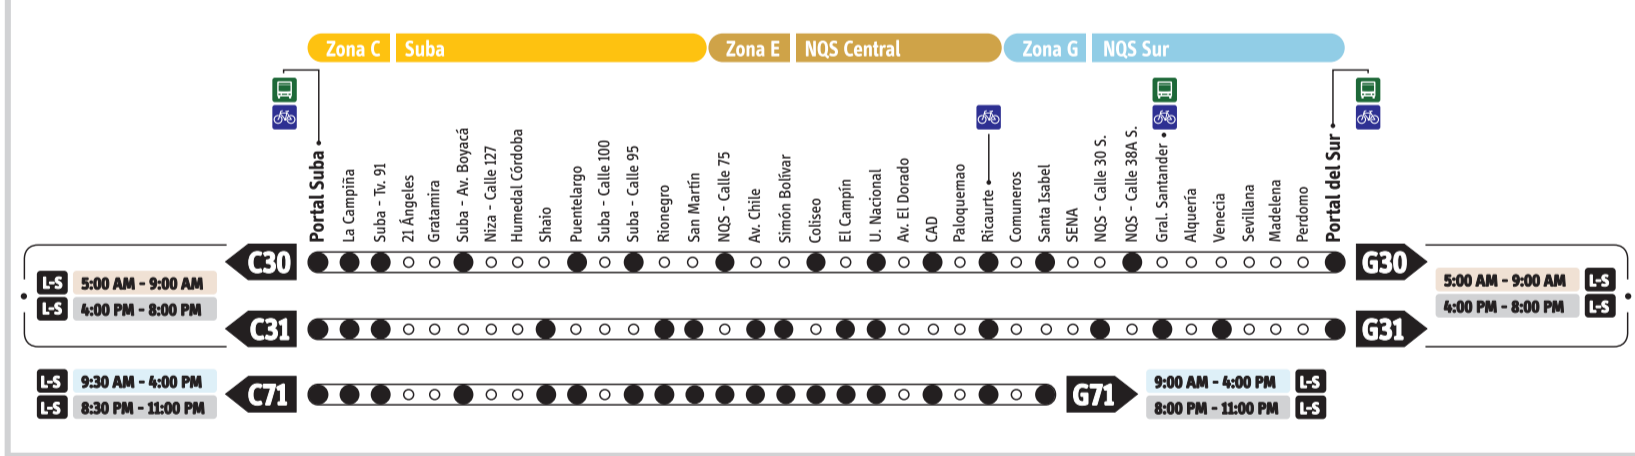

# NQS Sur / Servicio Corriente - Ruta Fácil

Actualización:  
Febrero 28-2011

Operan todo el día, mientras el Sistema está funcionando y paran en todas las estaciones de las zonas por las que pasa el servicio.

**L-V** Lunes a viernes  
**S** Sábado  
**L-S** Lunes a sábado  
**D-F** Domingos y festivos

**B1** se dirige a la **Zona B**

# NQS Sur / Servicios Expresos

**Lunes / Sábados**

**L-V** Lunes a viernes  
**L-S** Lunes a sábado  
**S** Sábado

**B10** se dirige a la **Zona B**

**Todo el día**  
Hora valle  
Hora pico - AM  
Hora pico - PM

**Domingos / Festivos**

**D-F**

**B94** se dirige a la **Zona B**

Operan todo el día