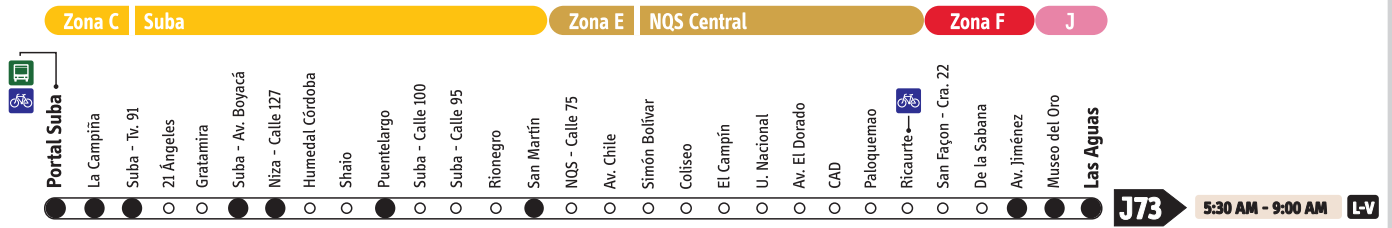

J Eje Ambiental / Servicios Expresos

Actualización:
Febrero 28-2011

Lunes / Sábados

L-V Lunes a viernes
L-S Lunes a sábado

S Sábado

B10 se dirige a la **Zona B**

Todo el día

Hora pico - AM
Hora pico - PM

Domingos / Festivos

D-F

B94 se dirige a la **Zona B**

Operan todo el día