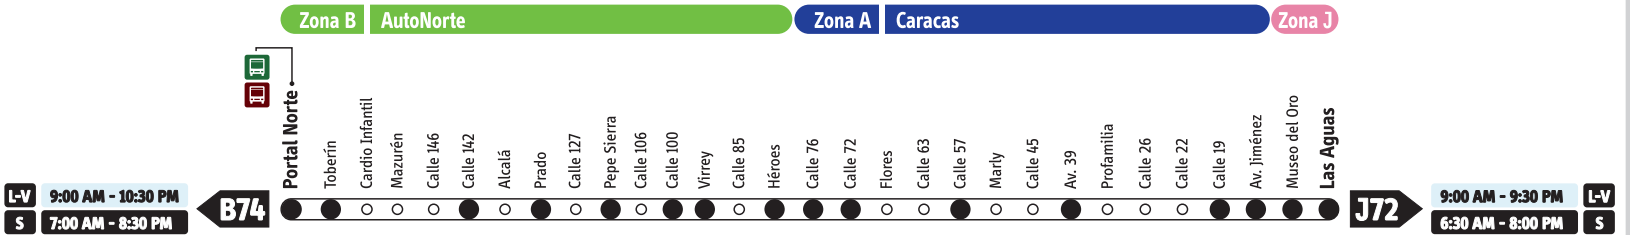

J Eje Ambiental / Servicios Expresos

Actualización:
Febrero 28-2011

Lunes / Sábados

L-V Lunes a viernes
L-S Lunes a sábado

S Sábado

B10 se dirige a la **Zona B**

Todo el día

Hora pico - AM
Hora pico - PM

Domingos / Festivos

D-F

B94 se dirige a la **Zona B**

Operan todo el día