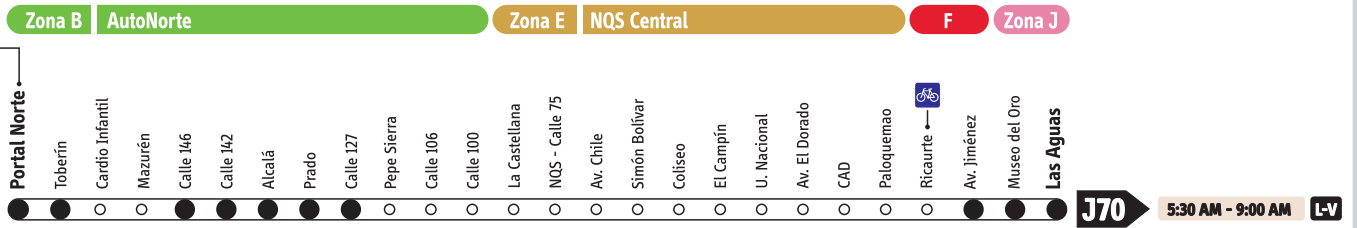

J Eje Ambiental / Servicios Expresos

Actualización:
Febrero 28-2011

Lunes / Sábados

L-V Lunes a viernes
L-S Lunes a sábado

S Sábado

B10 se dirige a la **Zona B**

Todo el día

Hora pico - AM
Hora pico - PM

Domingos / Festivos

D-F

B94 se dirige a la **Zona B**

Operan todo el día