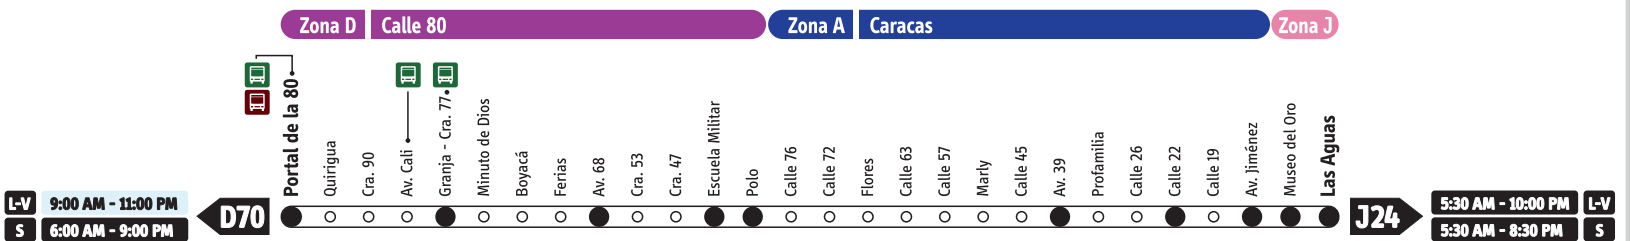

J Eje Ambiental / Servicios Expresos

Actualización:
Febrero 28-2011

Lunes / Sábados

L-V Lunes a viernes
L-S Lunes a sábado

S Sábado

B10 se dirige a la **Zona B**

Todo el día

Hora pico - AM
Hora pico - PM

Domingos / Festivos

D-F

B94 se dirige a la **Zona B**

Operan todo el día