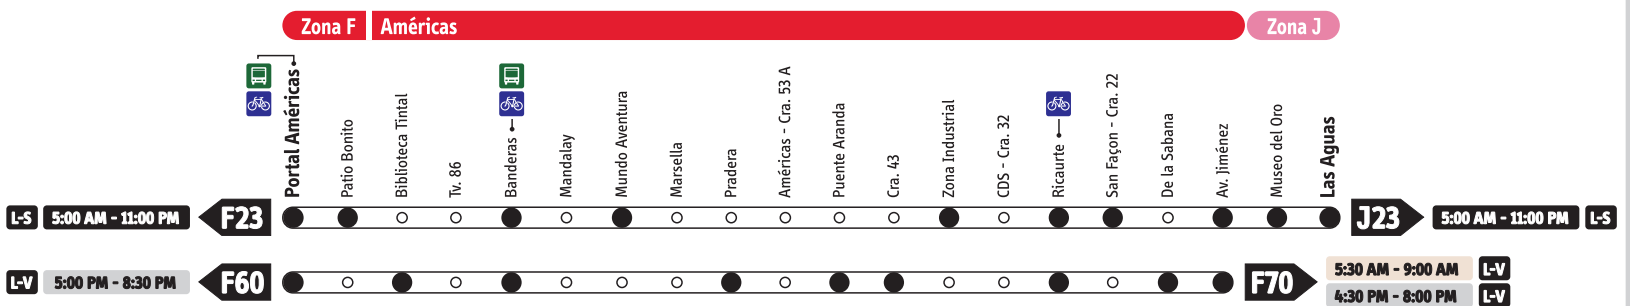

J Eje Ambiental / Servicios Expresos

Actualización:
Febrero 28-2011

Lunes / Sábados

L-V Lunes a viernes
L-S Lunes a sábado

S Sábado

B10 se dirige a la **Zona B**

Todo el día

Hora pico - AM
Hora pico - PM

Domingos / Festivos

D-F

B94 se dirige a la **Zona B**

Operan todo el día